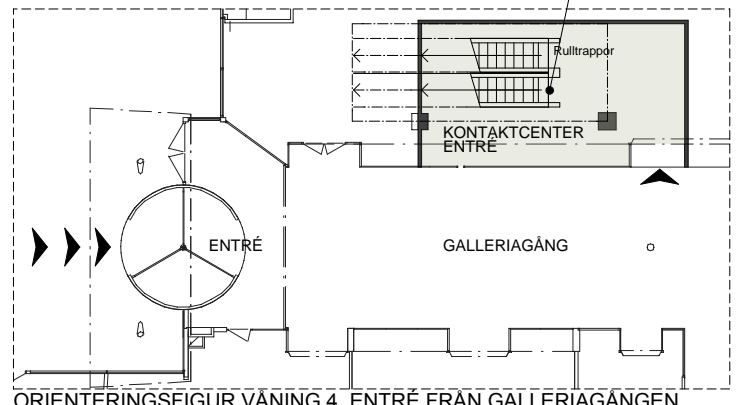

GOLFVÄGEN

Brandutrymning utreds

SAMMANSTÄLLNING KONTORSARBETSPLATSER, MÖTESRUM OCH WC DETTA VÄNINGSPLAN

Kontorsarbetsplatser	51 st	varav 10 st i biblioteket, samt 9 st i kontaktcenter
	EXT	INT
Besöksrum 2-6 p	8st	3 st
Telefonrum 1p		2 st
Samtalsrum 2-3 p	1 st	1 st
Mötesrum 4-5 p		
Mötesrum 8 p	5 st	
Mötesrum 10-12 p	1 st	
Mötesrum / videokonf 12-14 p	1 st	
Mötesrum 12-16 p	3 st	
Mötesrum 18-20 p	1 st	
Grupprum biblioteket 8 p	2 st	
WC, HWC	11 st	5 st

NORRTÄLJEVÄGEN

SKALA 1:300

ORIENTERINGSFIGUR VÅNING 4 ENTRÉ FRÅN GALLERAGÅNGEN