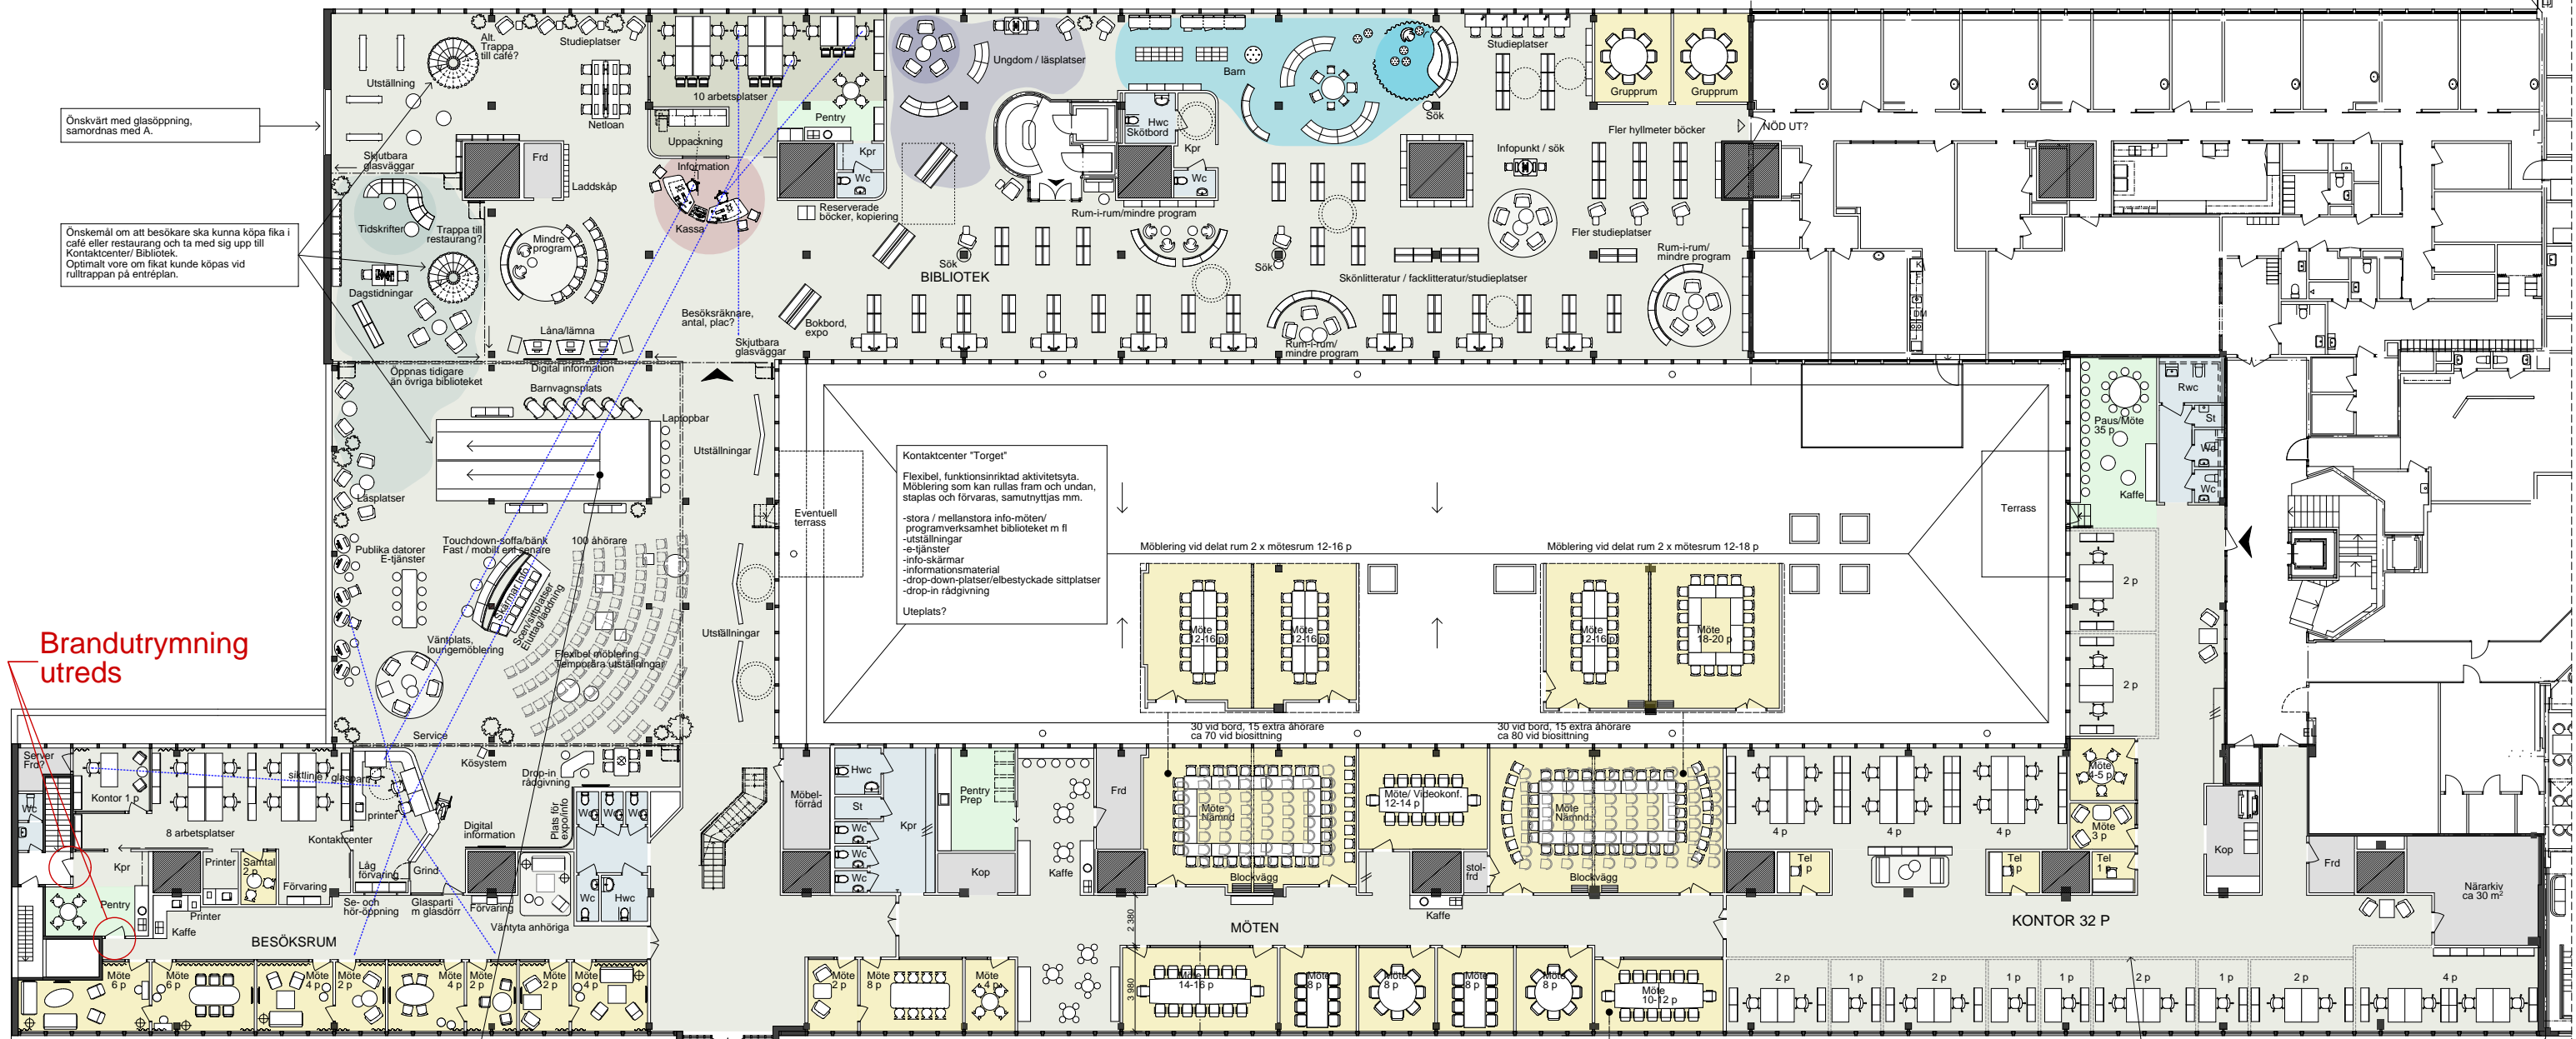

GOLFVÄGEN

Brandutrymning utreds

SAMMANSTÄLLNING KONTORSARBETSPLATSER, MÖTESRUM OCH WC DETTA VÄNINGSPLAN

Kontorsarbetsplatser	51 st	varav 10 st i biblioteket, samt 9 st i kontaktcenter
	EXT	INT
Besöksrum 2-6 p	8st	3 st
Telefonrum 1p		2 st
Samtalsrum 2-3 p	1 st	1 st
Mötesrum 4-5 p		
Mötesrum 8 p	5 st	
Mötesrum 10-12 p	1 st	
Mötesrum / videokonf 12-14 p	1 st	
Mötesrum 12-16 p	3 st	
Mötesrum 18-20 p	1 st	
Grupprum biblioteket 8 p	2 st	
WC, HWC	11 st	5 st

NORRTÄLJEVÄGEN

SKALA 1:300

ORIENTERINGSFIGUR VÅNING 4 ENTRÉ FRÅN GALLERAGÅNGEN