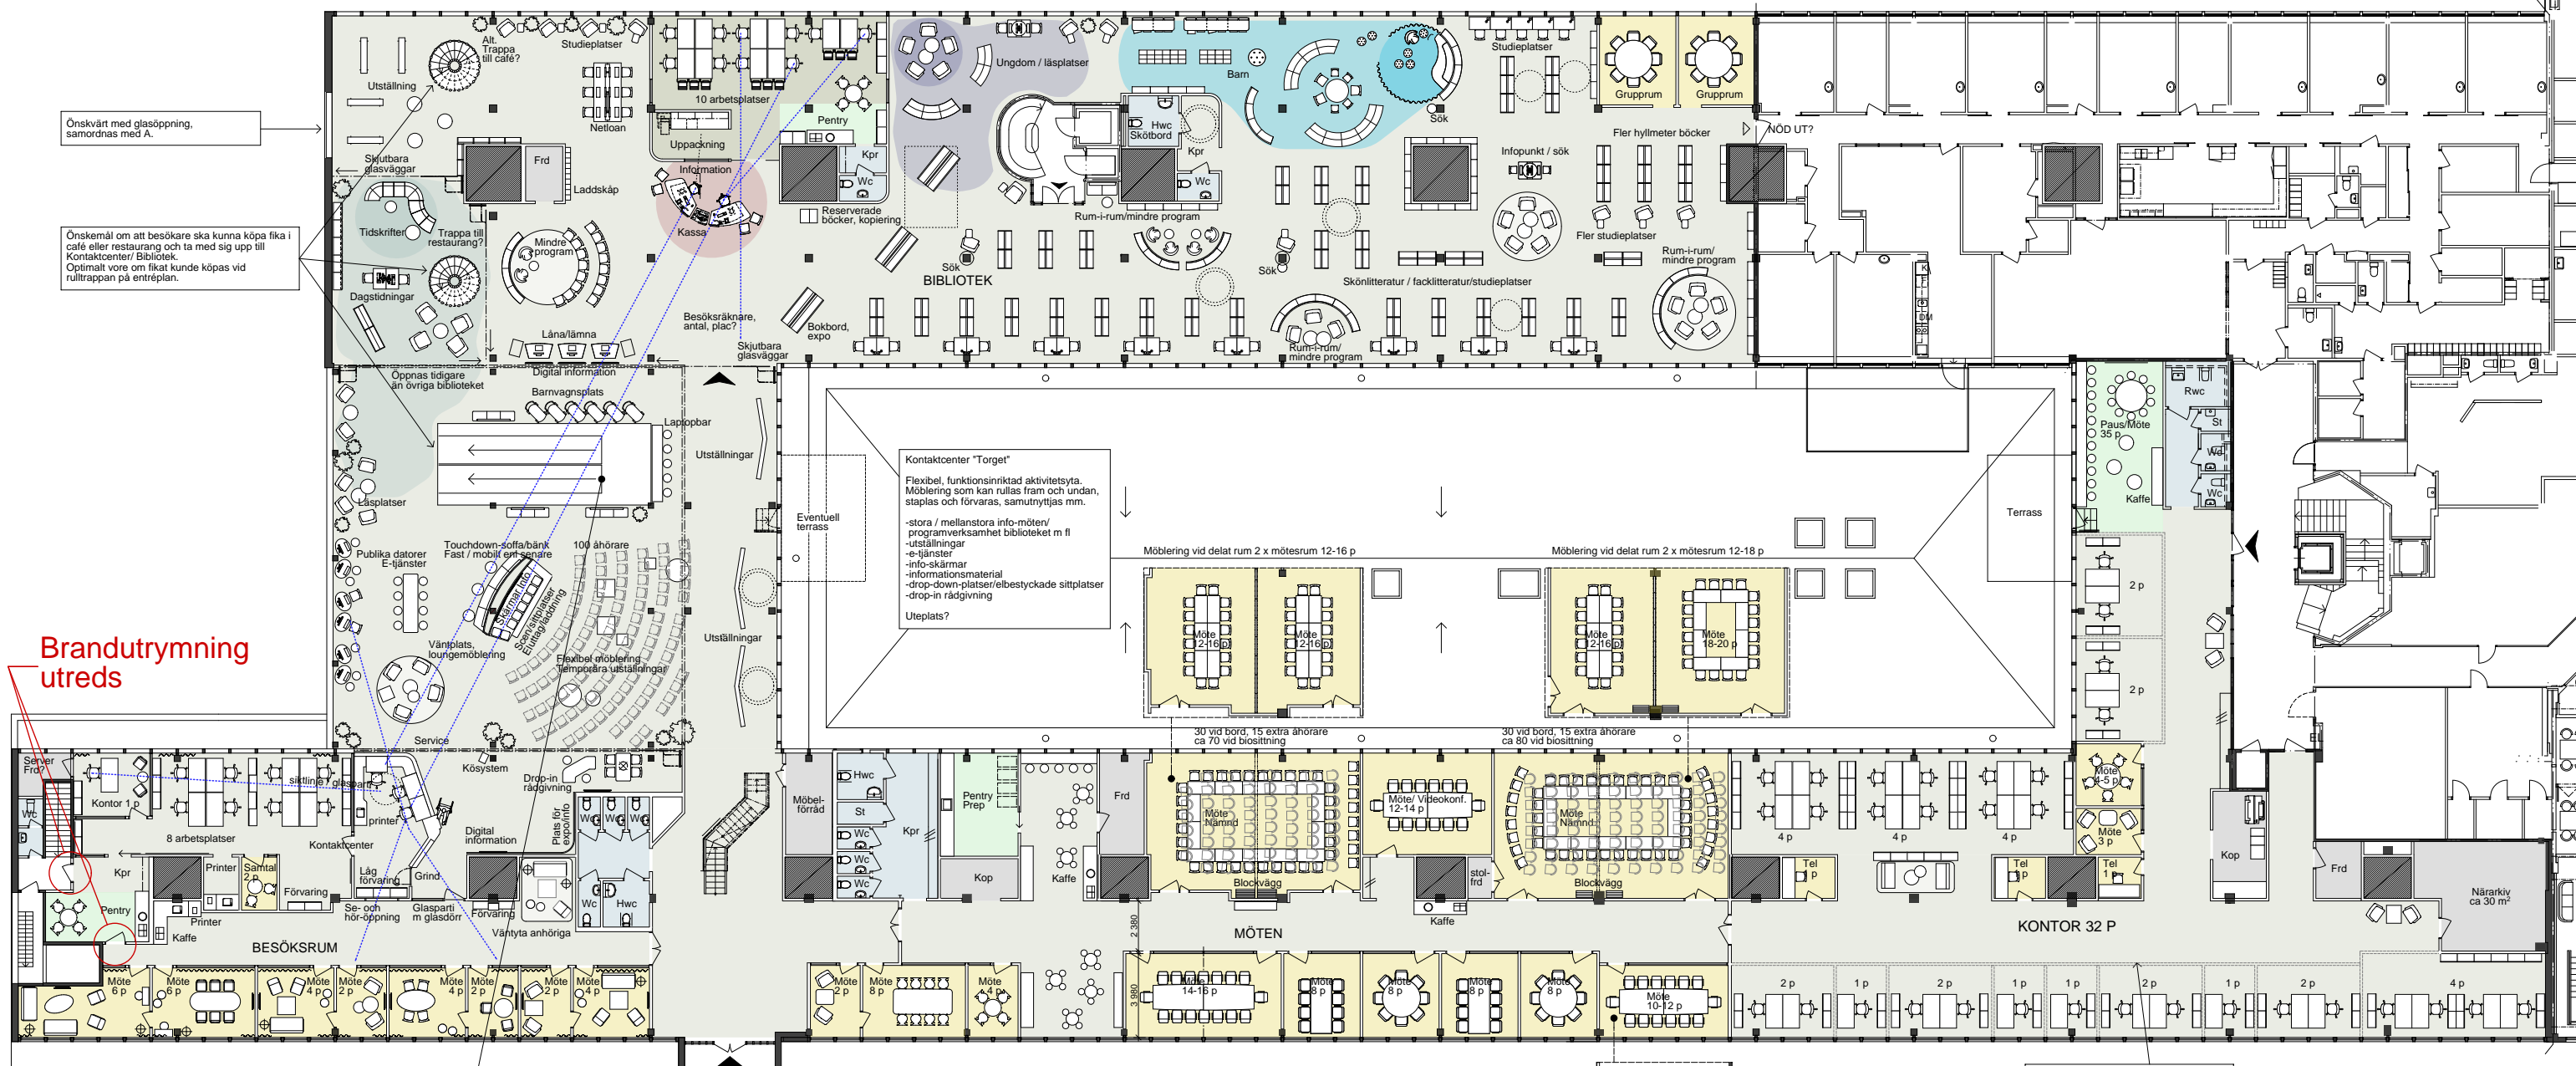

GOLFVÄGEN

Brandutrymning utreds

SAMMANSTÄLLNING KONTORSARBETSPLATSER, MÖTESRUM OCH WC DETTA VÄNINGSPLAN

Kontorsarbetsplatser	51 st	varav 10 st i biblioteket, samt 9 st i kontaktcenter
Besöksrum 2-6 p	8st	
Telefonrum 1p		3 st
Samtalsrum 2-3 p	1 st	2 st
Mötesrum 4-5 p		1 st
Mötesrum 8 p	5 st	
Mötesrum 10-12 p	1 st	
Mötesrum / videokonf 12-14 p	1 st	
Mötesrum 12-16 p	3 st	
Mötesrum 18-20 p	1 st	
Grupprum biblioteket 8 p	2 st	
WC, HWC	11 st	5 st

NORRTÄLJEVÄGEN

SKALA 1:300