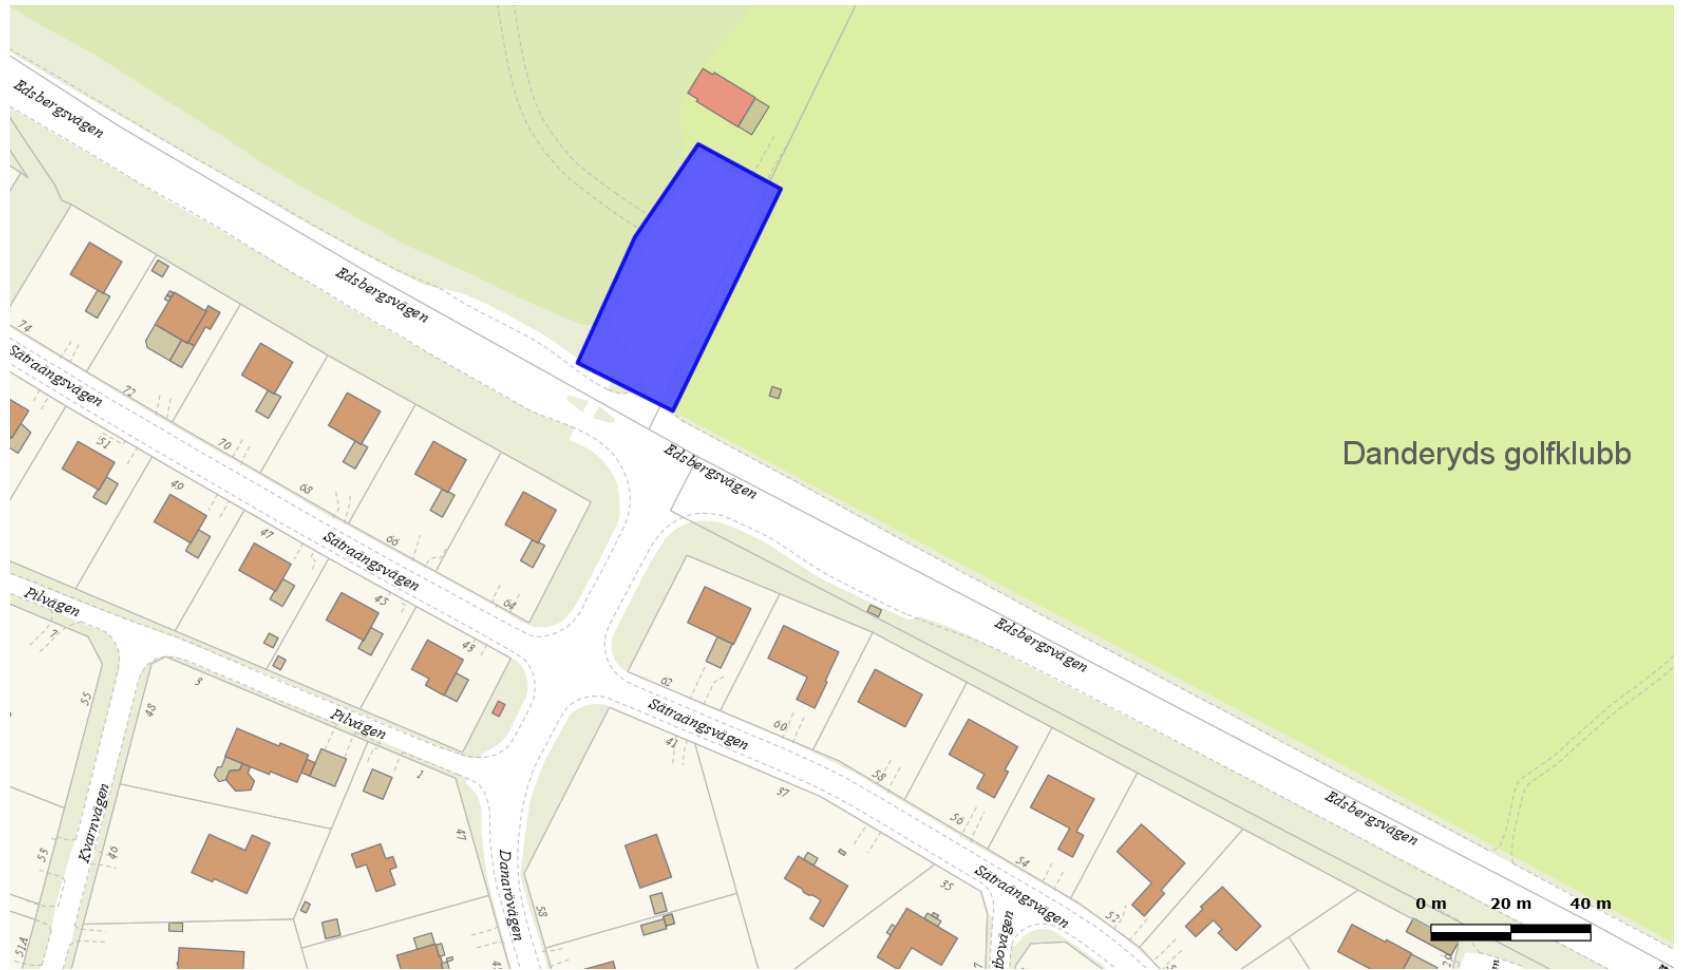

Bilaga B

Områden i Danderyds kommun där aktiv insamling av pengar, återvinningsavfall och flaskor/burkar med pant (tiggeri) är förbjudet.

Det är kartorna som identifierar gränserna för förbudet. Fotografierna är endast till hjälp för att förstå och känna igen platserna.

Återvinningsstationer

Nr	Åvs Id	Återvinningsstationer	Adress
1	16192	Bråvallavägen/Ösbyvägen	Ösbyvägen
2	15849	Danderyds Golfklubb	Edsbergsvägen 2
3	15788	Enebybergs IP	Arholmavägen 33
4	15816	Enebybergs station	Västra Banvägen
5	16190	Enebyängens handelsplats	Sunnanängsvägen 2
6	16731	Parkeringen vid Djursholms slott	Bielkevägen/Slottsstigen
7	16299	Pendelparkering vid Mörbyskolan	Vendevägen 96
8	7444	P-plats södra	Mörby Centrum
9	16059	Vasavägen, vid Lidl Stocksund	Vasavägen/Bengt Färgares väg

Återvinningsstation längs Ösbyvägen

Återvinningsstation längs Ösbyvägen

Återvinningsstation Danderyds Golfklubb, Edsbergsvägen 2

Återvinningsstation Danderyds Golfklubb, Edsbergsvägen 2

Återvinningsstation Enebybergs IP, Arholmavägen 33