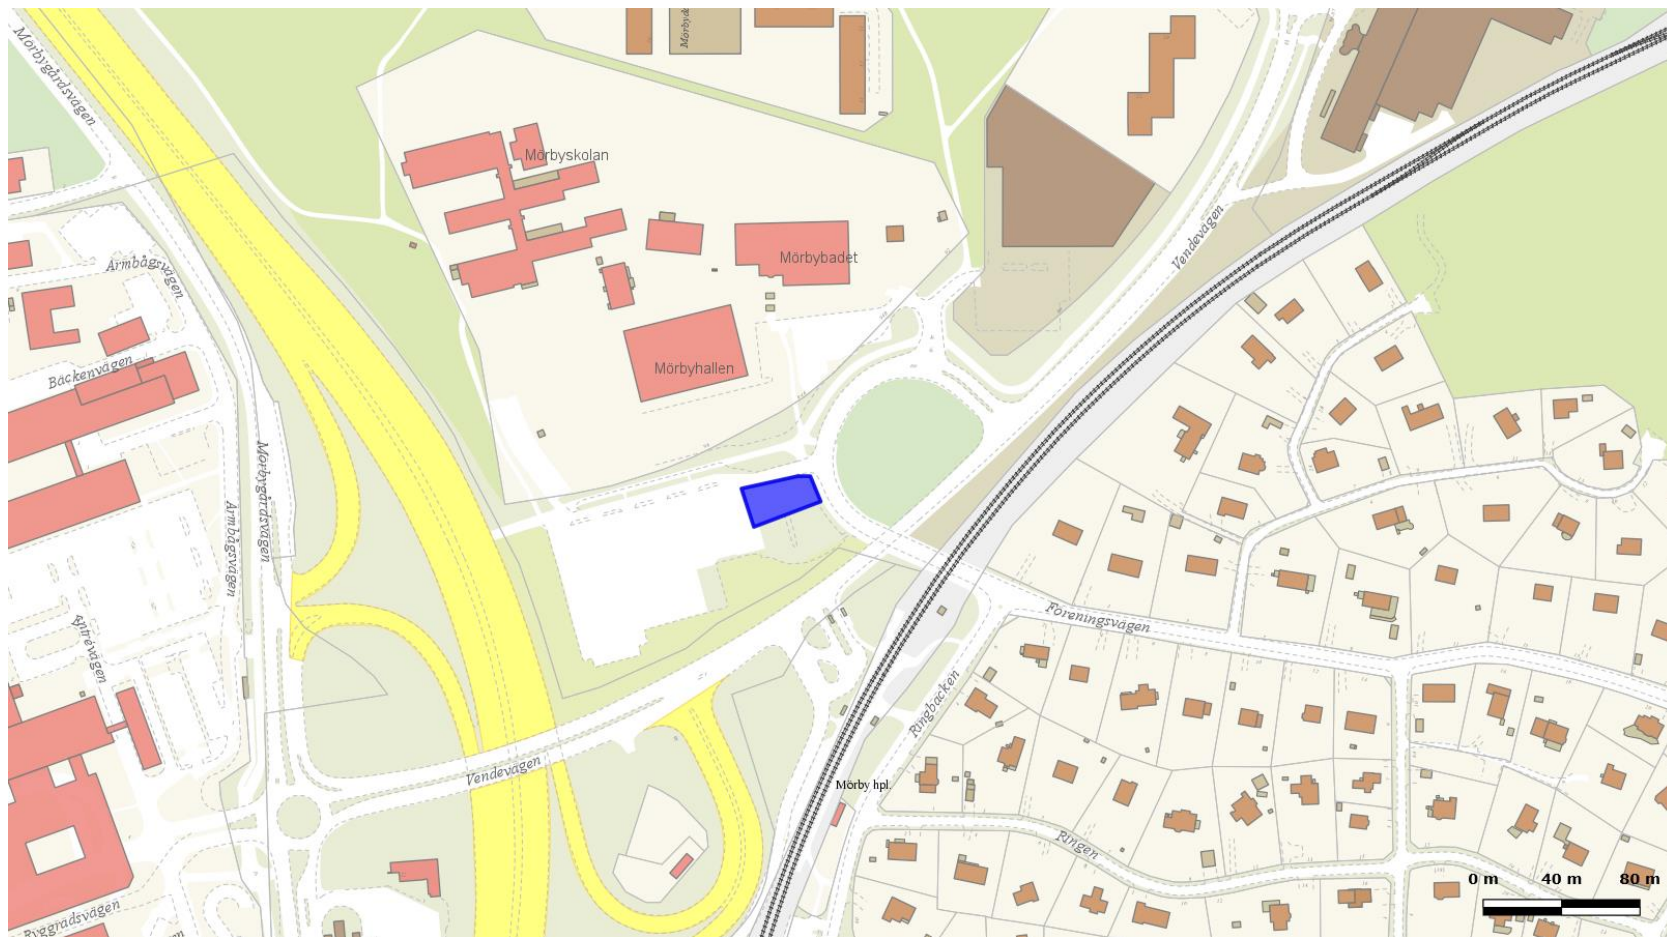

Återvinningsstation Pendelparkering vid Mörbyskolan, Vendevägen 96