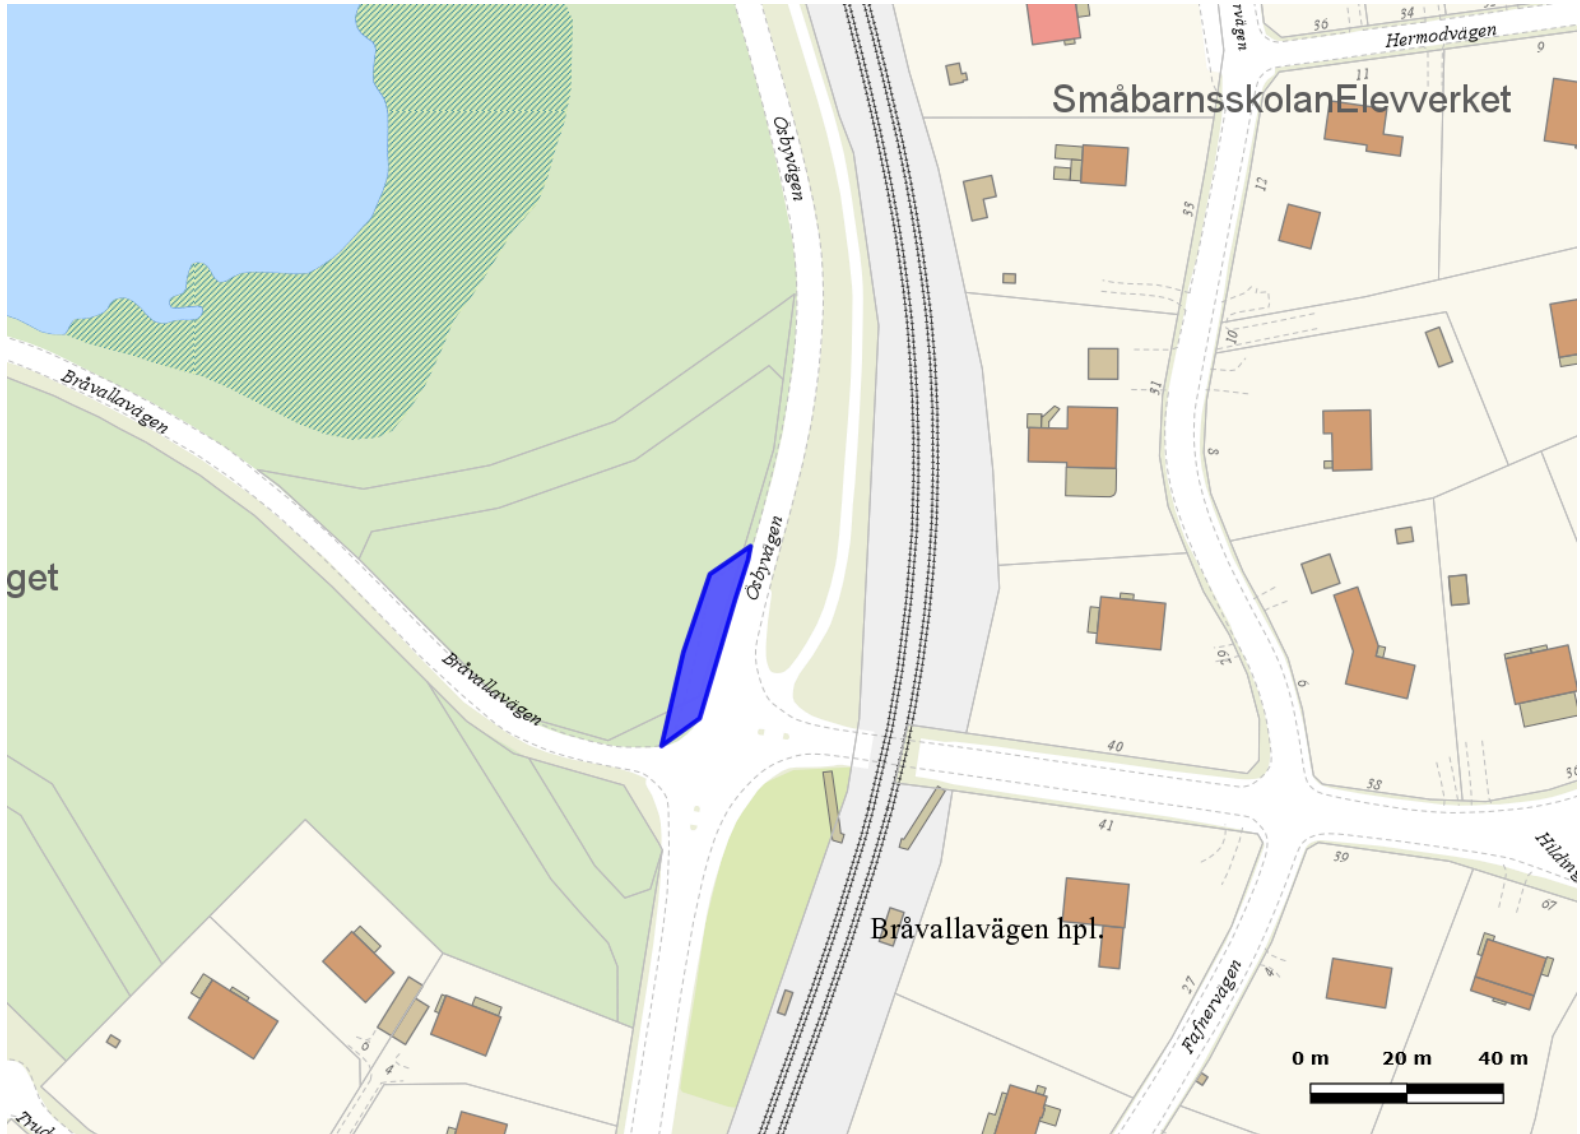

Bilaga B

Områden i Danderyds kommun där aktiv insamling av pengar, återvinningsavfall och flaskor/burkar med pant (tiggeri) är förbjudet.

Det är kartorna som identifierar gränserna för förbudet. Fotografierna är endast till hjälp för att förstå och känna igen platserna.

Återvinningsstationer

Nr	Åvs Id	Återvinningsstationer	Adress
1	16192	Bråvallavägen/Ösbyvägen	Ösbyvägen
2	15849	Danderyds Golfklubb	Edsbergsvägen 2
3	15788	Enebybergs IP	Arholmavägen 33
4	15816	Enebybergs station	Västra Banvägen
5	16190	Enebyängens handelsplats	Sunnanängsvägen 2
6	16731	Parkeringen vid Djursholms slott	Bielkevägen/Slottsstigen
7	16299	Pendelparkering vid Mörbyskolan	Vendevägen 96
8	7444	P-plats södra	Mörby Centrum
9	16059	Vasavägen, vid Lidl Stocksund	Vasavägen/Bengt Färgares väg

Återvinningsstation längs Ösbyvägen

Återvinningsstation längs Ösbyvägen

Återvinningsstation Danderyds Golfklubb, Edsbergsvägen 2

Återvinningsstation Danderyds Golfklubb, Edsbergsvägen 2

Återvinningsstation Enebybergs IP, Arholmavägen 33