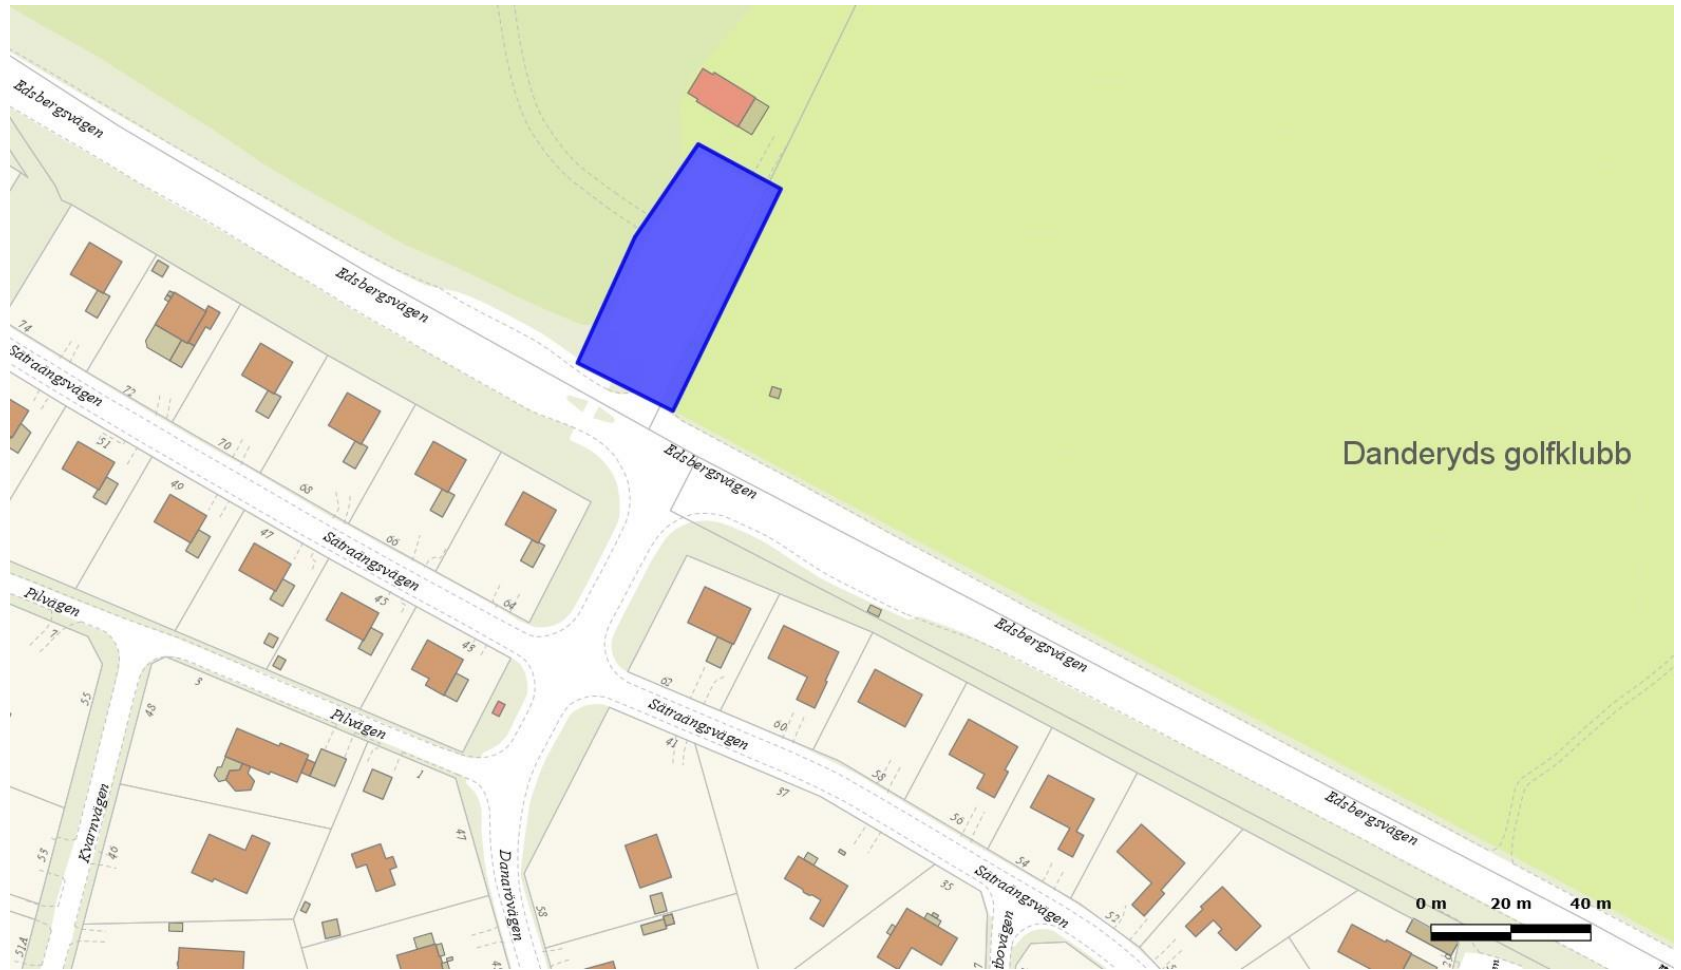

Bilaga B

Områden i Danderyds kommun där aktiv insamling av pengar, återvinningsavfall och flaskor/burkar med pant (tiggeri) är förbjudet.

Det är kartorna som identifierar gränserna för förbudet. Fotografierna är endast till hjälp för att förstå och känna igen platserna.

Återvinningsstationer

Nr	Åvs Id	Återvinningsstationer	Adress
1	16192	Bråvallavägen/Ösbyvägen	Ösbyvägen
2	15849	Danderyds Golfklubb	Edsbergsvägen 2
3	15788	Enebybergs IP	Arholmavägen 33
4	15816	Enebybergs station	Västra Banvägen
5	16190	Enebyängens handelsplats	Sunnanängsvägen 2
6	16299	Pendelparkering vid Mörbyskolan	Vendevägen 96
7	7444	P-plats södra	Mörby Centrum
8	16059	Vid Lidl Stocksund	Vasavägen/Bengt Färjares väg
9	16903	Norrängsgården	Norrängsvägen
10	16902	Svanholmsparken	Långängsstrand 3

Återvinningsstation längs Ösbyvägen

Återvinningsstation längs Ösbyvägen

Återvinningsstation Danderyds Golfklubb, Edsbergsvägen 2

Återvinningsstation Danderyds Golfklubb, Edsbergsvägen 2

Återvinningsstation Enebybergs IP, Arholmavägen 33