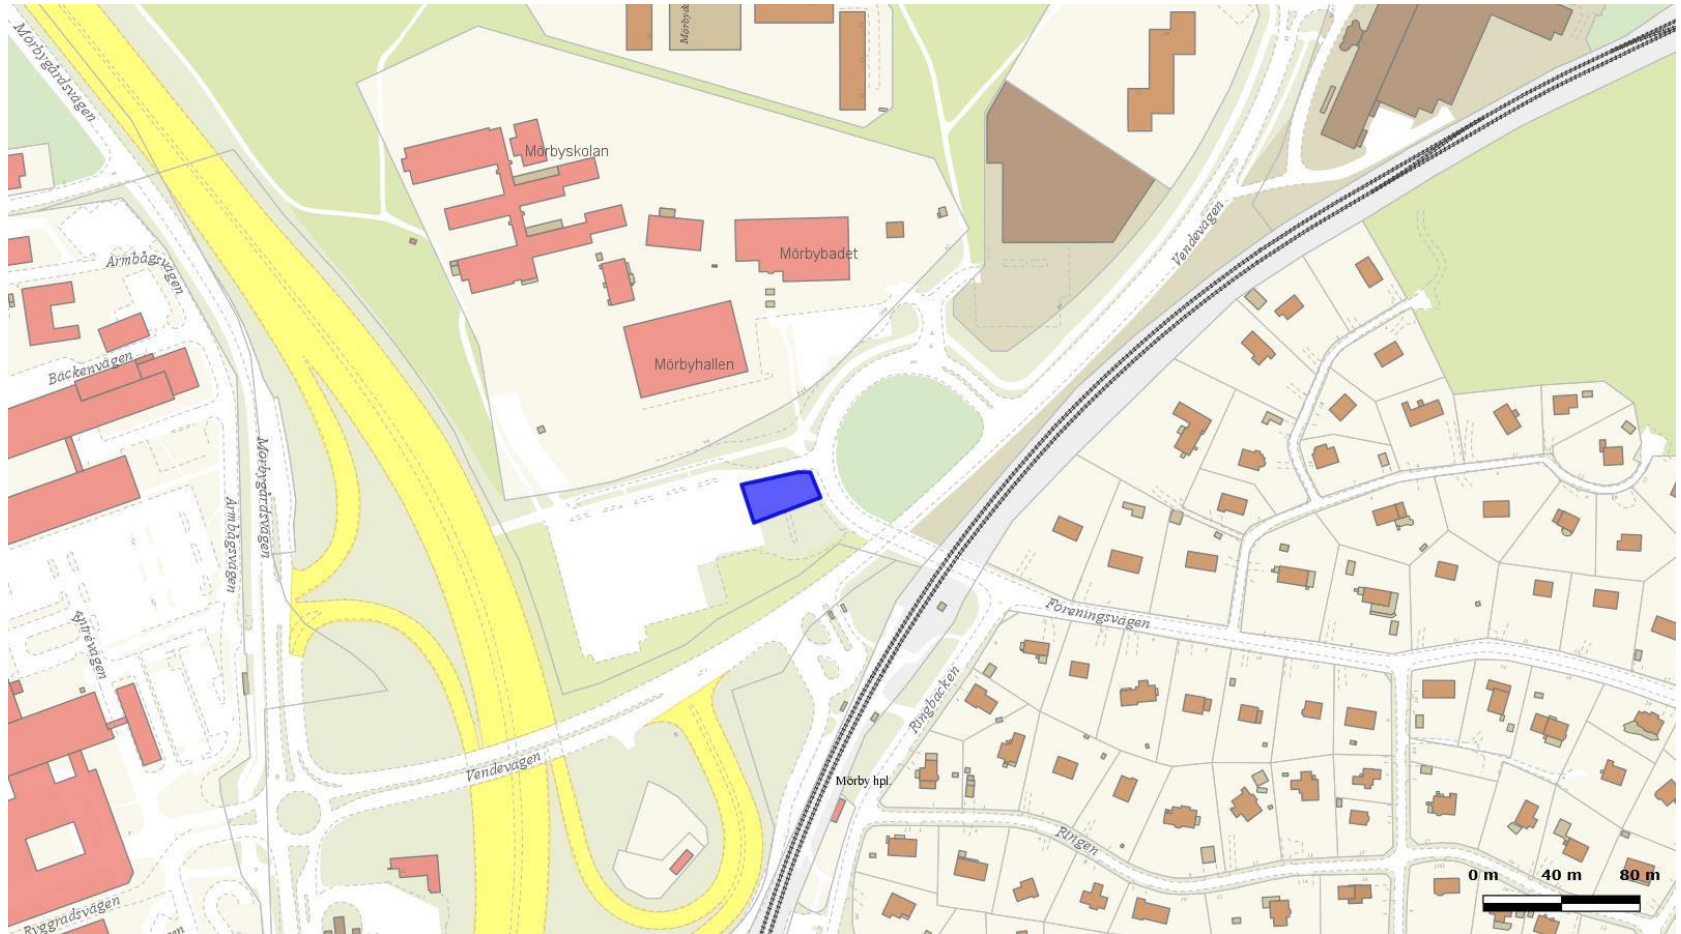

Återvinningsstation Pendelparkering vid Mörbyskolan, Vendevägen 96