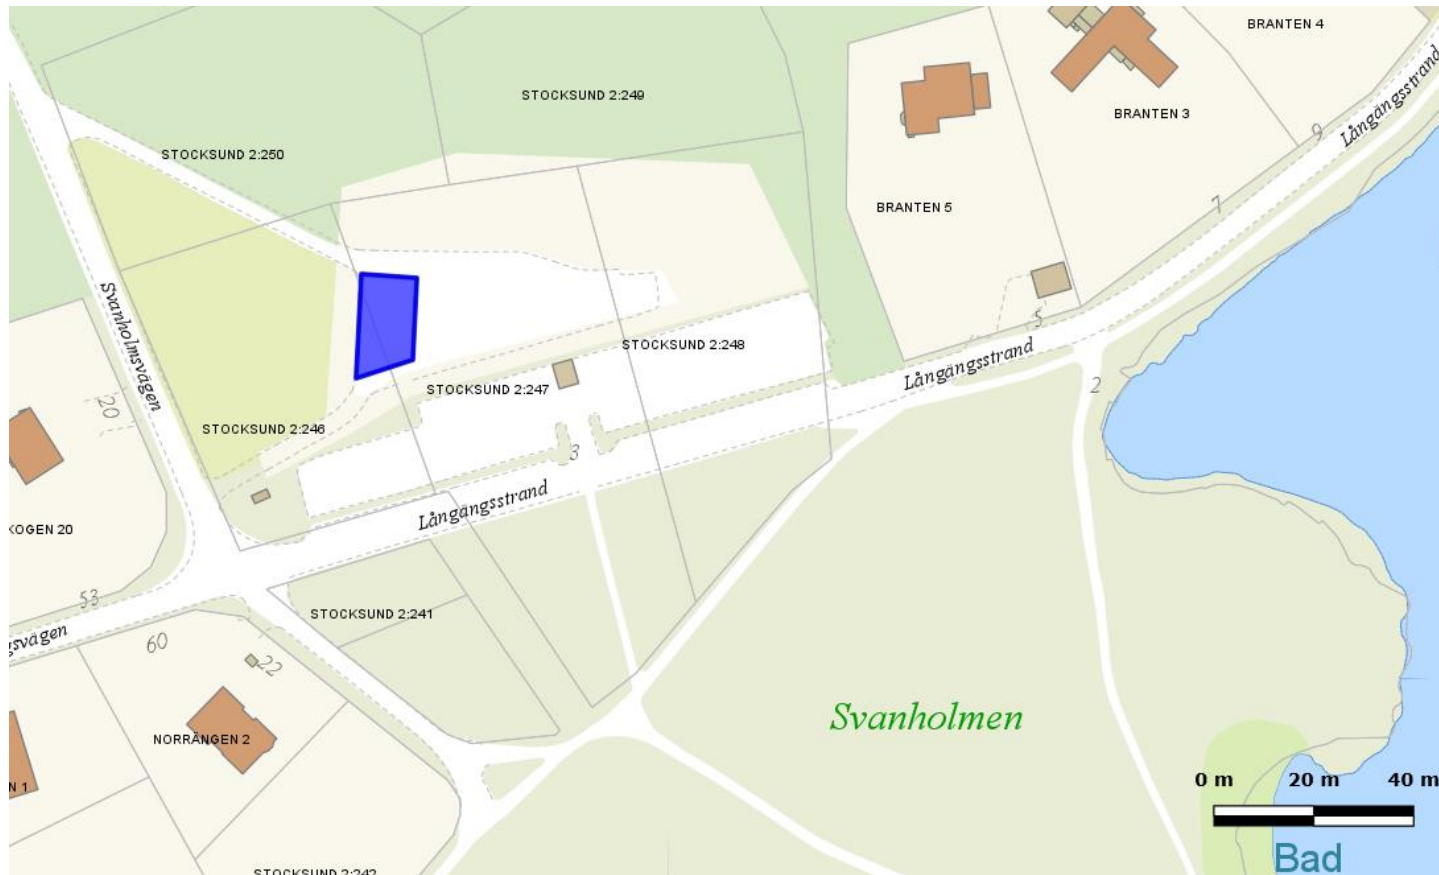

Återvinningsstation på parkering vid Långängsstrand