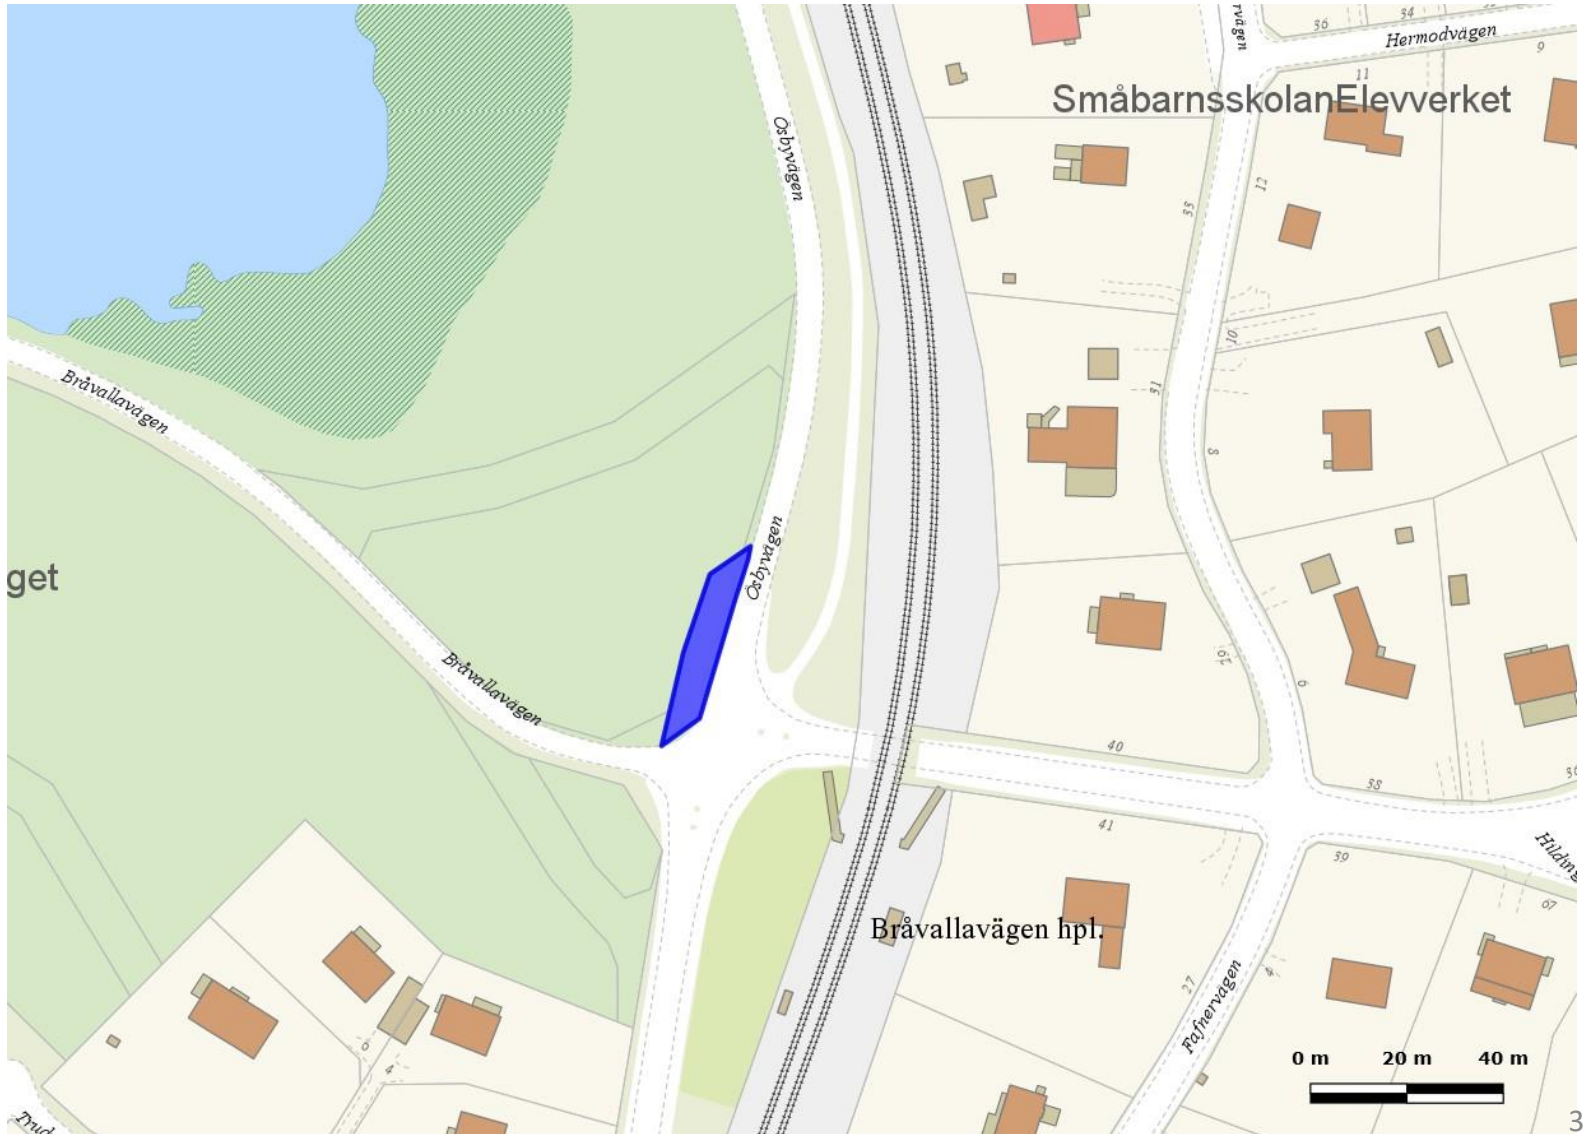

Bilaga B

Områden i Danderyds kommun där aktiv insamling av pengar, återvinningsavfall och flaskor/burkar med pant (tiggeri) är förbjudet.

Det är kartorna som identifierar gränserna för förbudet. Fotografierna är endast till hjälp för att förstå och känna igen platserna.

Återvinningsstationer

Nr	Åvs Id	Återvinningsstationer	Adress
1	16192	Bråvallavägen/Ösbyvägen	Ösbyvägen
2	15849	Danderyds Golfklubb	Edsbergsvägen 2
3	15788	Enebybergs IP	Arholmavägen 33
4	15816	Enebybergs station	Västra Banvägen
5	16190	Enebyängens handelsplats	Sunnanängsvägen 2
6	16299	Pendelparkering vid Mörbyskolan	Vendevägen 96
7	7444	P-plats södra	Mörby Centrum
8	16059	Vid Lidl Stocksund	Vasavägen/Bengt Färjares väg
9	16903	Norrängsgården	Norrängsvägen
10	16902	Svanholmsparken	Långängsstrand 3

Återvinningsstation längs Ösbyvägen

Återvinningsstation längs Ösbyvägen

Återvinningsstation Danderyds Golfklubb, Edsbergsvägen 2

Återvinningsstation Danderyds Golfklubb, Edsbergsvägen 2

Återvinningsstation Enebybergs IP, Arholmavägen 33