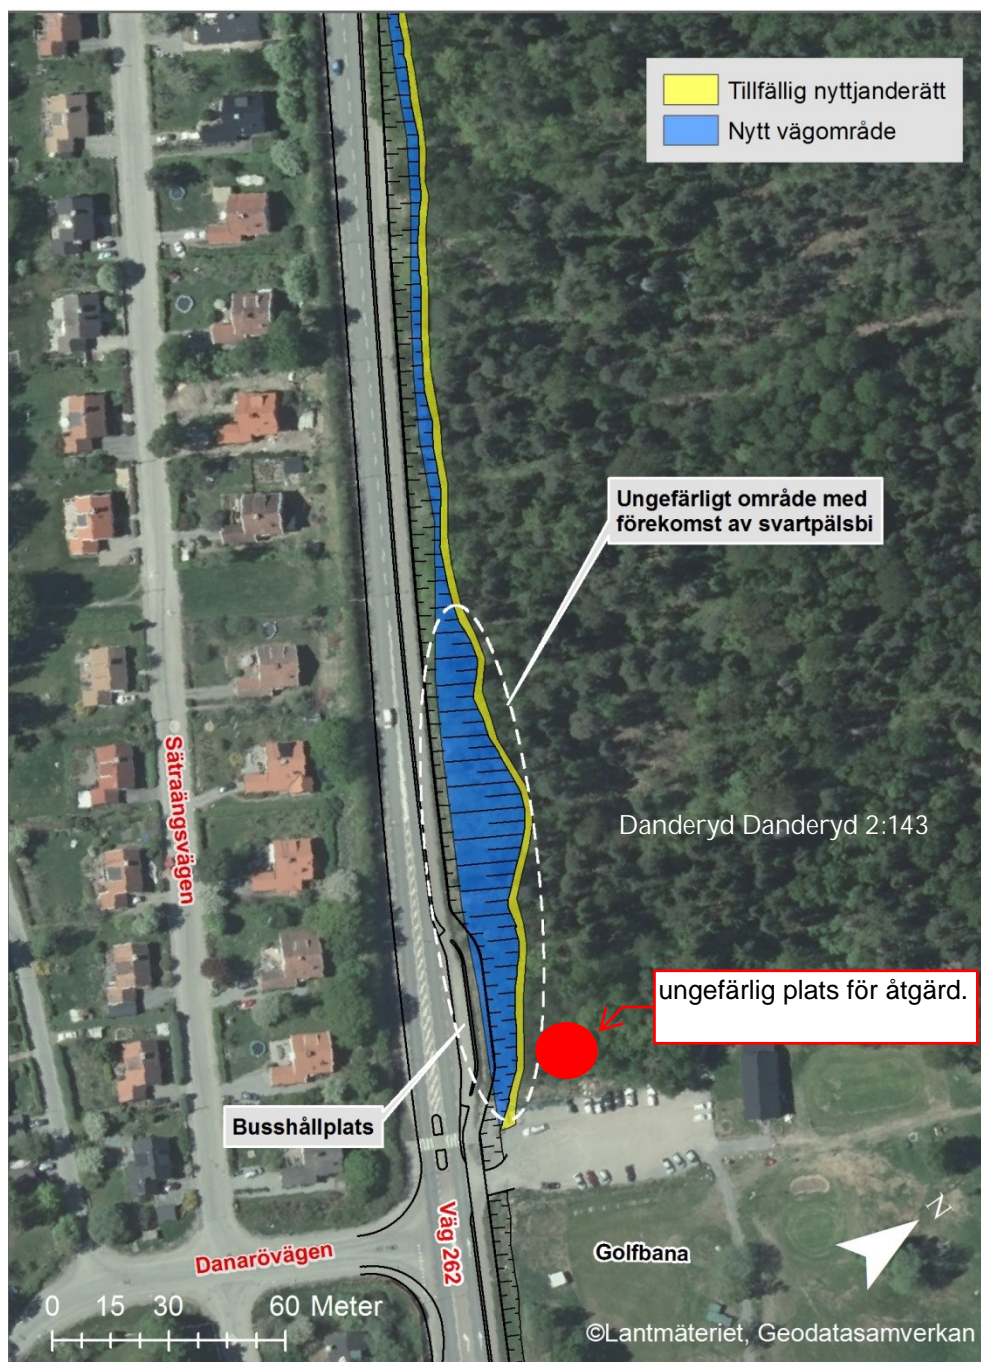

Åtgärd habitat för Svartpälsbin

- Projekt Väg 262 Danderyd-Rösjön

2017-11-08