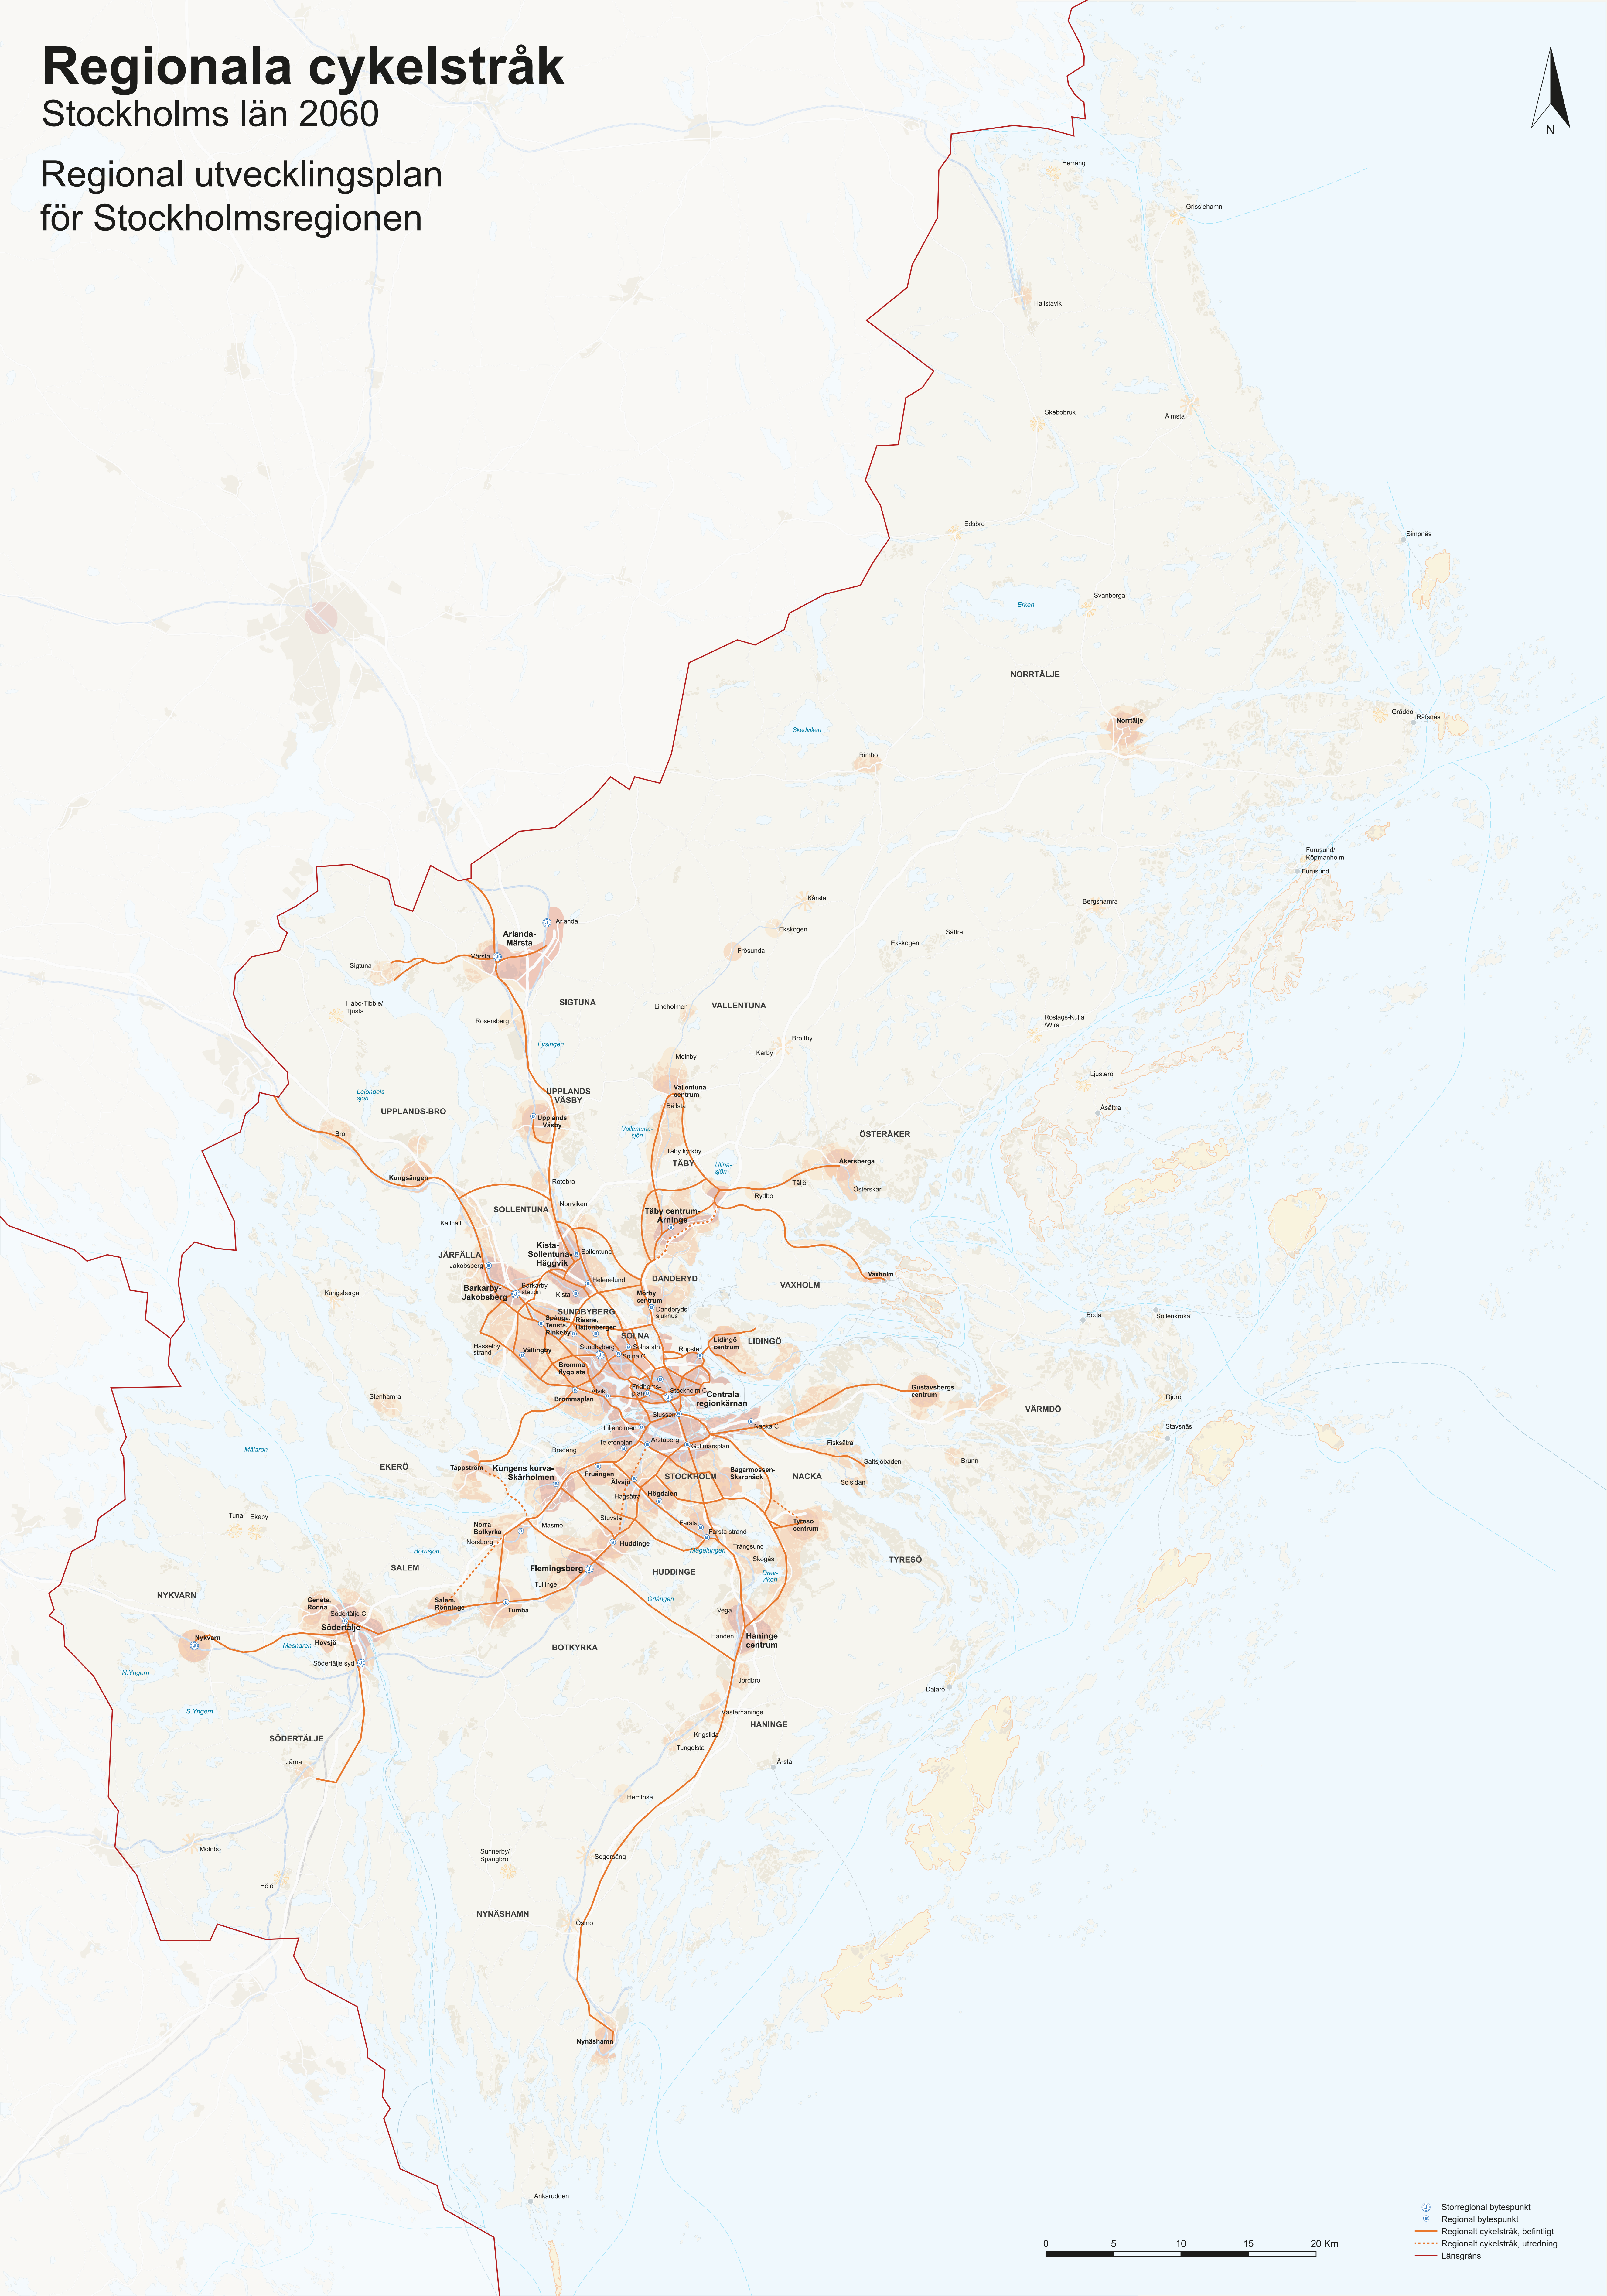

Regionala cykelstråk

Stockholms län 2060

Regional utvecklingsplan
för Stockholmsregionen

- Storregional bytespunkt
- Regional bytespunkt
- Regionalt cykelstråk, befintligt
- Regionalt cykelstråk, utredning
- Länsgräns