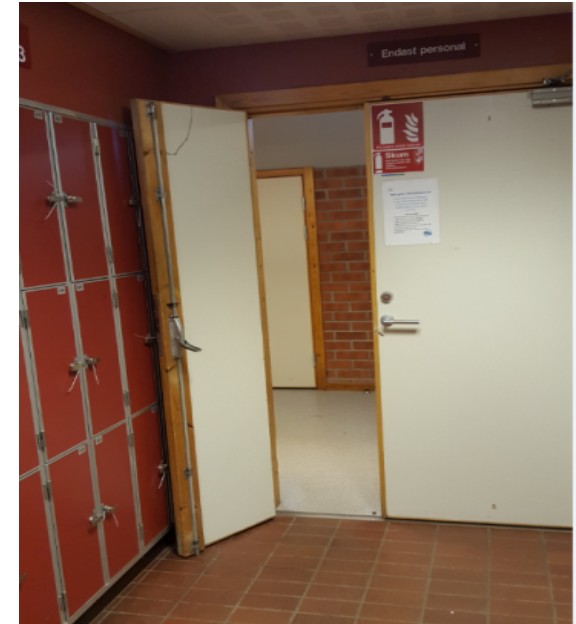

Dörr till gymnastikhall där dörröppnare saknas

Smala ingångar med dubbla dörrar samt avtorkningsmatta mellan dörrarna. Ej automatisk dörröppnare. Totalt fyra par dörrar för att komma in i hallen.

## Omklädningsrum

Toalett finns stor nog för rullstol med assistent. Toaletten saknar automatisk öppnare och är normalt låst och ej skyltad. Skolans vaktmästare måste kontaktas minst en dag innan.

Svårt att komma in till omklädningsrum och duschar.

## Åskådarplatser

Läktare i Sporthallen är svåråtkomlig och saknar egentlig plats för rullstolsburen. Hiss finns i skolan på övre plan men denna är ej öppen under kvällar och helger, då krävs nyckel till hissen. Som alternativ för besökare finns möjligheter till några rullstolsplatser i golvnivå vid ingången till hallen.