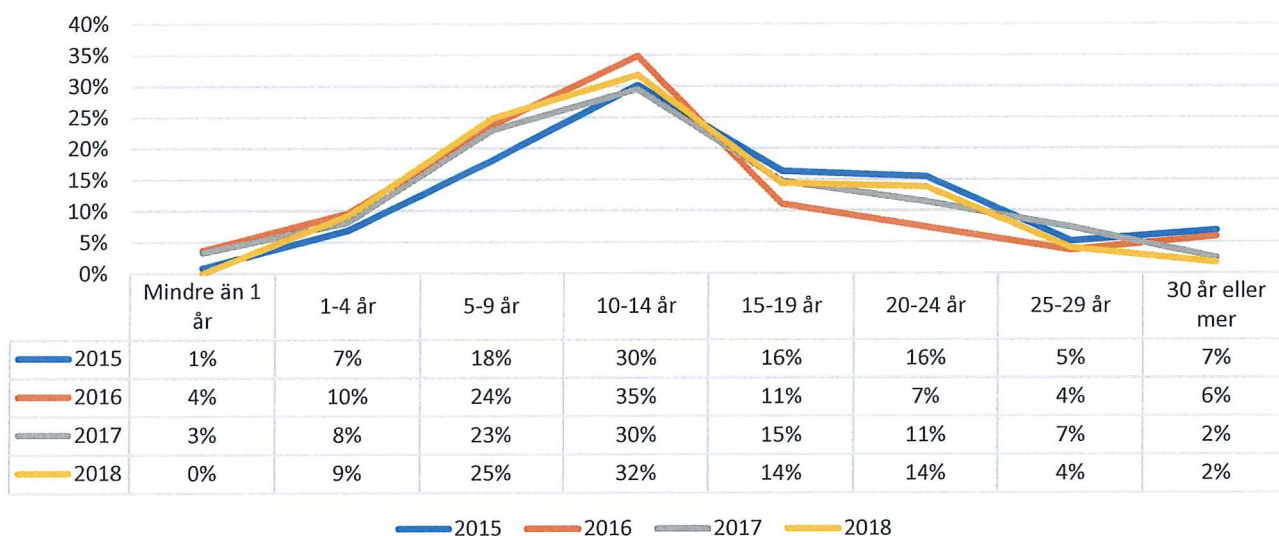

Bilaga 1 - Statistik familjerådgivning 2018

Parrelationsärenden som påbörjades under året fördelade efter relationens längd i % (100% är årets samtliga påbörjade ärenden)

Ärenden som påbörjades under året fördelade efter ålder i % (100% är årets samtliga påbörjade ärenden)

Antal ärenden som påbörjades under året med barn under 18 år som finns i relationen

— Totalt

2015

2016

2017

2018

122

137