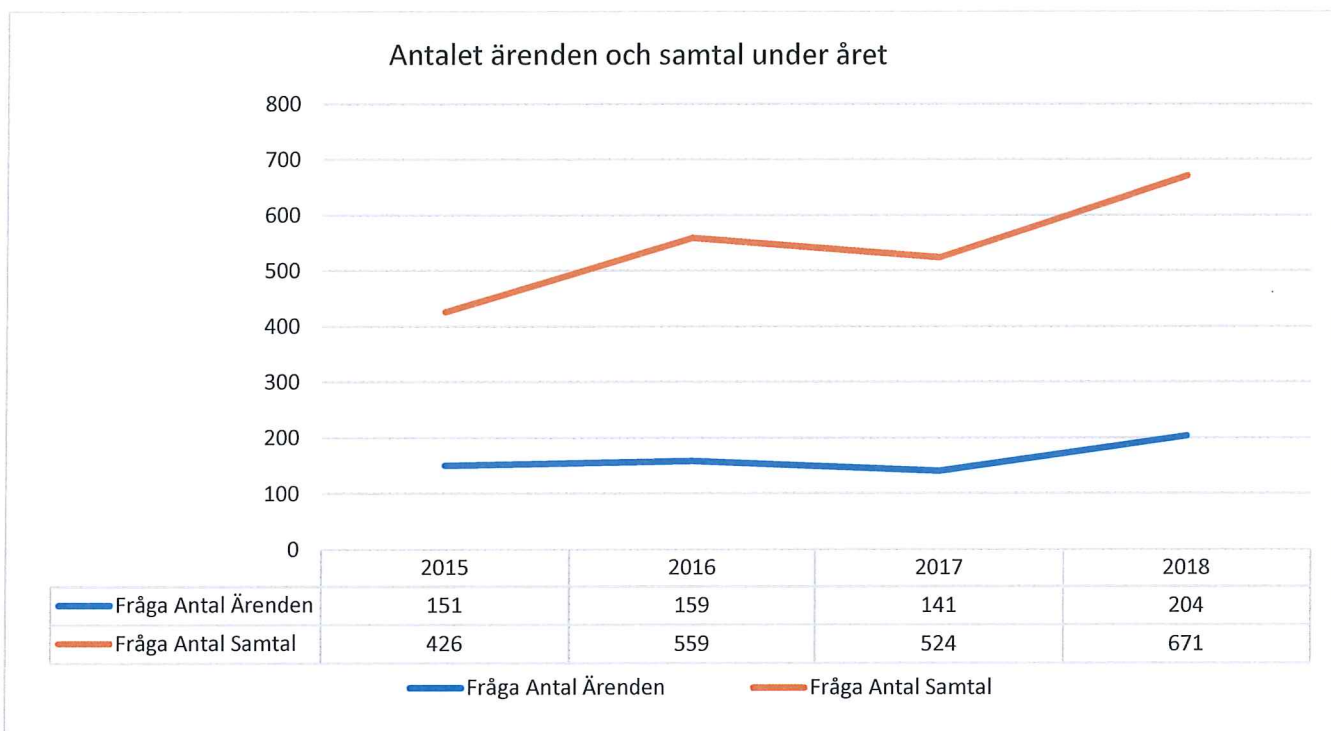

Bilaga 1 - Statistik familjerådgivning 2018

Parrelationsärenden som påbörjades under året fördelade efter relationens längd i % (100% är årets samtliga påbörjade ärenden)

Ärenden som påbörjades under året fördelade efter ålder i % (100% är årets samtliga påbörjade ärenden)

Antal ärenden som påbörjades under året med barn under 18 år som finns i relationen

— Totalt

2015

2016

2017

2018

122

137