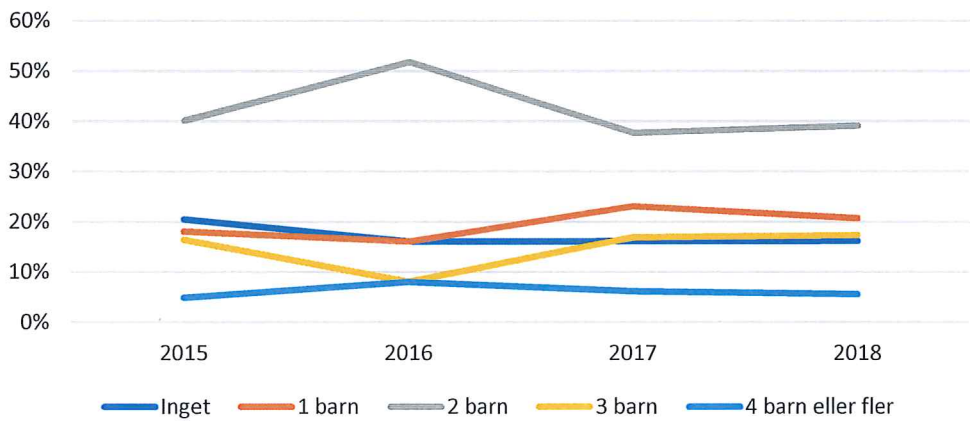

Bilaga 1 - Statistik familjerådgivning 2018

Parrelationsärenden som påbörjades under året fördelade efter relationens längd i % (100% är årets samtliga påbörjade ärenden)

Ärenden som påbörjades under året fördelade efter ålder i % (100% är årets samtliga påbörjade ärenden)

Antal ärenden som påbörjades under året med barn under 18 år som finns i relationen

— Totalt

2015

2016

2017

2018

122

137

130

179

Påbörjade ärenden under året fördelade efter antal barn under 18 år som finns i relationen presenterat i %. 100% är årets samtliga ärenden.

— Inget — 1 barn — 2 barn — 3 barn — 4 barn eller fler

Antal hemmavarande barn i ärenden som påbörjades under året