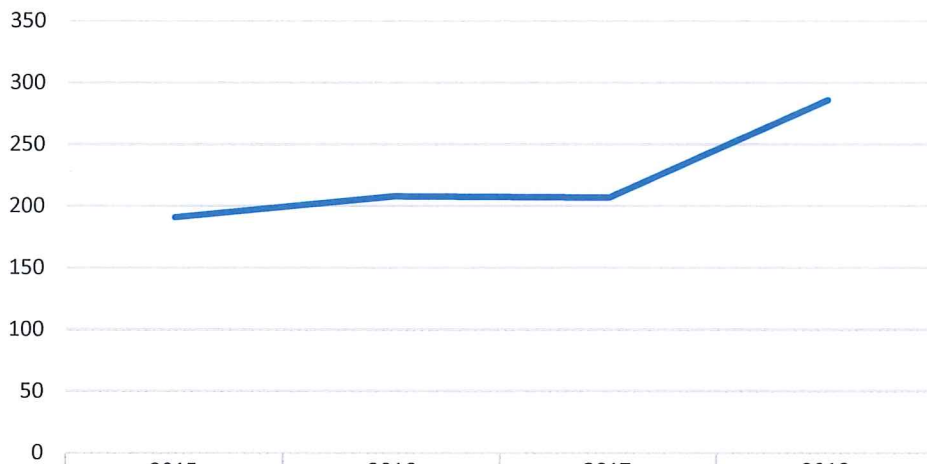

Antal ärenden som påbörjades under året med barn under 18 år som finns i relationen

— Totalt

2015

2016

2017

2018

122

137

130

179

Påbörjade ärenden under året fördelade efter antal barn under 18 år som finns i relationen presenterat i %. 100% är årets samtliga ärenden.

— Inget — 1 barn — 2 barn — 3 barn — 4 barn eller fler

Antal hemmavarande barn i ärenden som påbörjades under året

	2015	2016	2017	2018
— Totalt	191	208	207	286

Antal umgängesbarn och växelvis boende barn i ärenden som påbörjades under året

	2015	2016	2017	2018
— Totalt	27	46	46	56