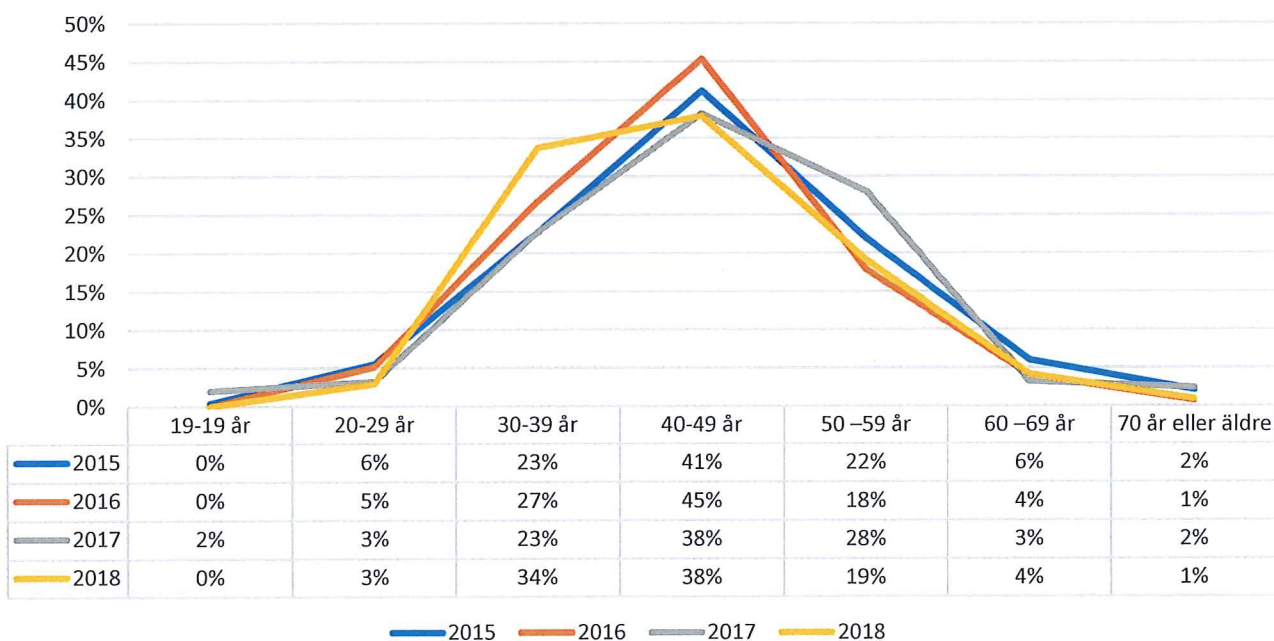

Bilaga 1 - Statistik familjerådgivning 2018

Parrelationsärenden som påbörjades under året fördelade efter relationens längd i % (100% är årets samtliga påbörjade ärenden)

Ärenden som påbörjades under året fördelade efter ålder i % (100% är årets samtliga påbörjade ärenden)

Antal ärenden som påbörjades under året med barn under 18 år som finns i relationen

— Totalt

2015

2016

2017

2018

122

137