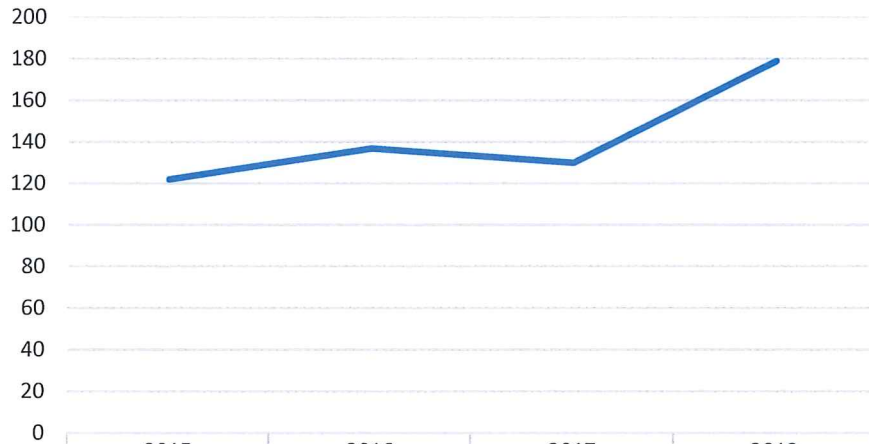

Bilaga 1 - Statistik familjerådgivning 2018

Parrelationsärenden som påbörjades under året fördelade efter relationens längd i % (100% är årets samtliga påbörjade ärenden)

Ärenden som påbörjades under året fördelade efter ålder i % (100% är årets samtliga påbörjade ärenden)

Antal ärenden som påbörjades under året med barn under 18 år som finns i relationen

— Totalt

2015

2016

2017

2018

122

137