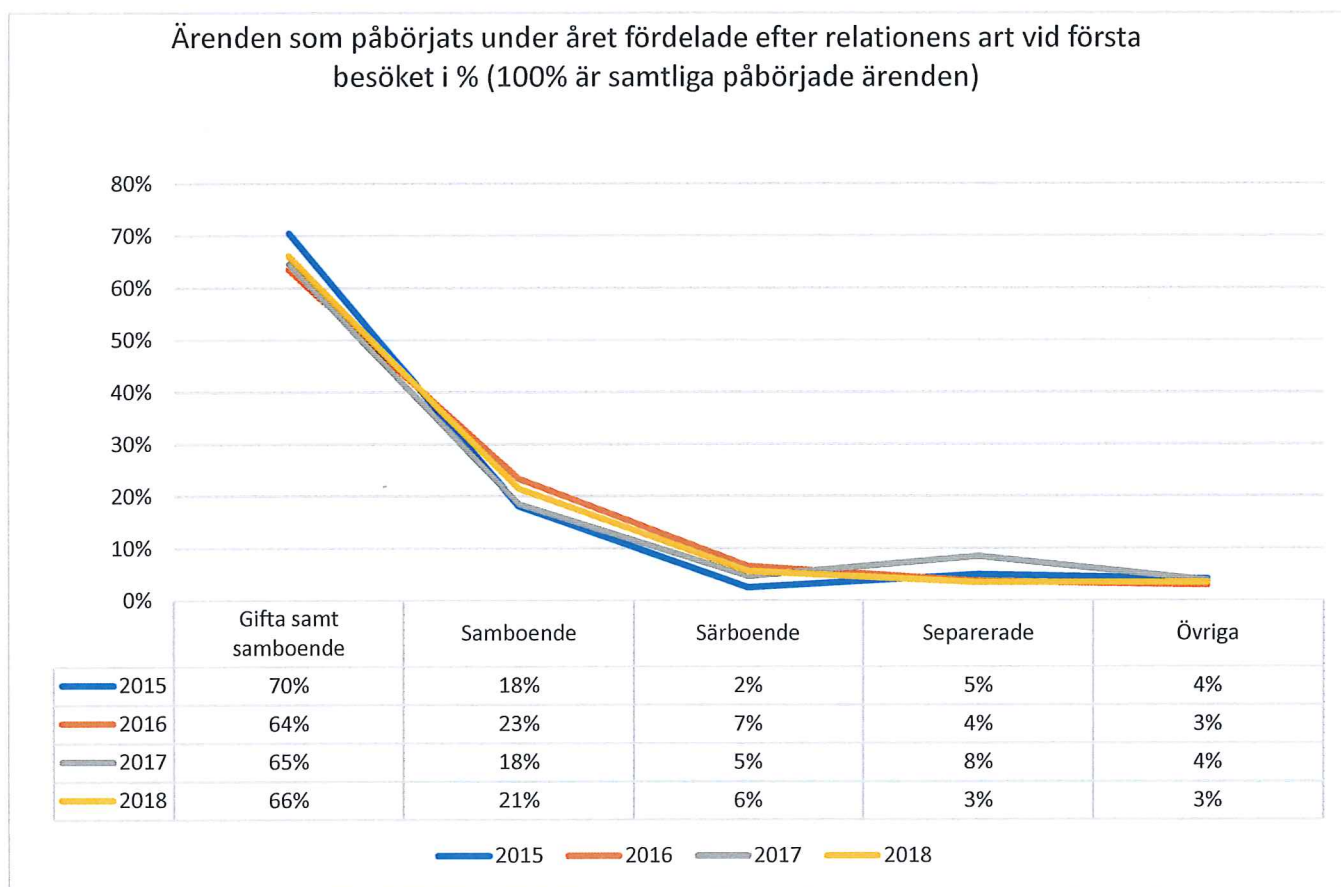

Bilaga 1 - Statistik familjerådgivning 2018

Parrelationsärenden som påbörjades under året fördelade efter relationens längd i % (100% är årets samtliga påbörjade ärenden)

Ärenden som påbörjades under året fördelade efter ålder i % (100% är årets samtliga påbörjade ärenden)

Antal ärenden som påbörjades under året med barn under 18 år som finns i relationen

— Totalt

2015

2016

2017

2018

122

137