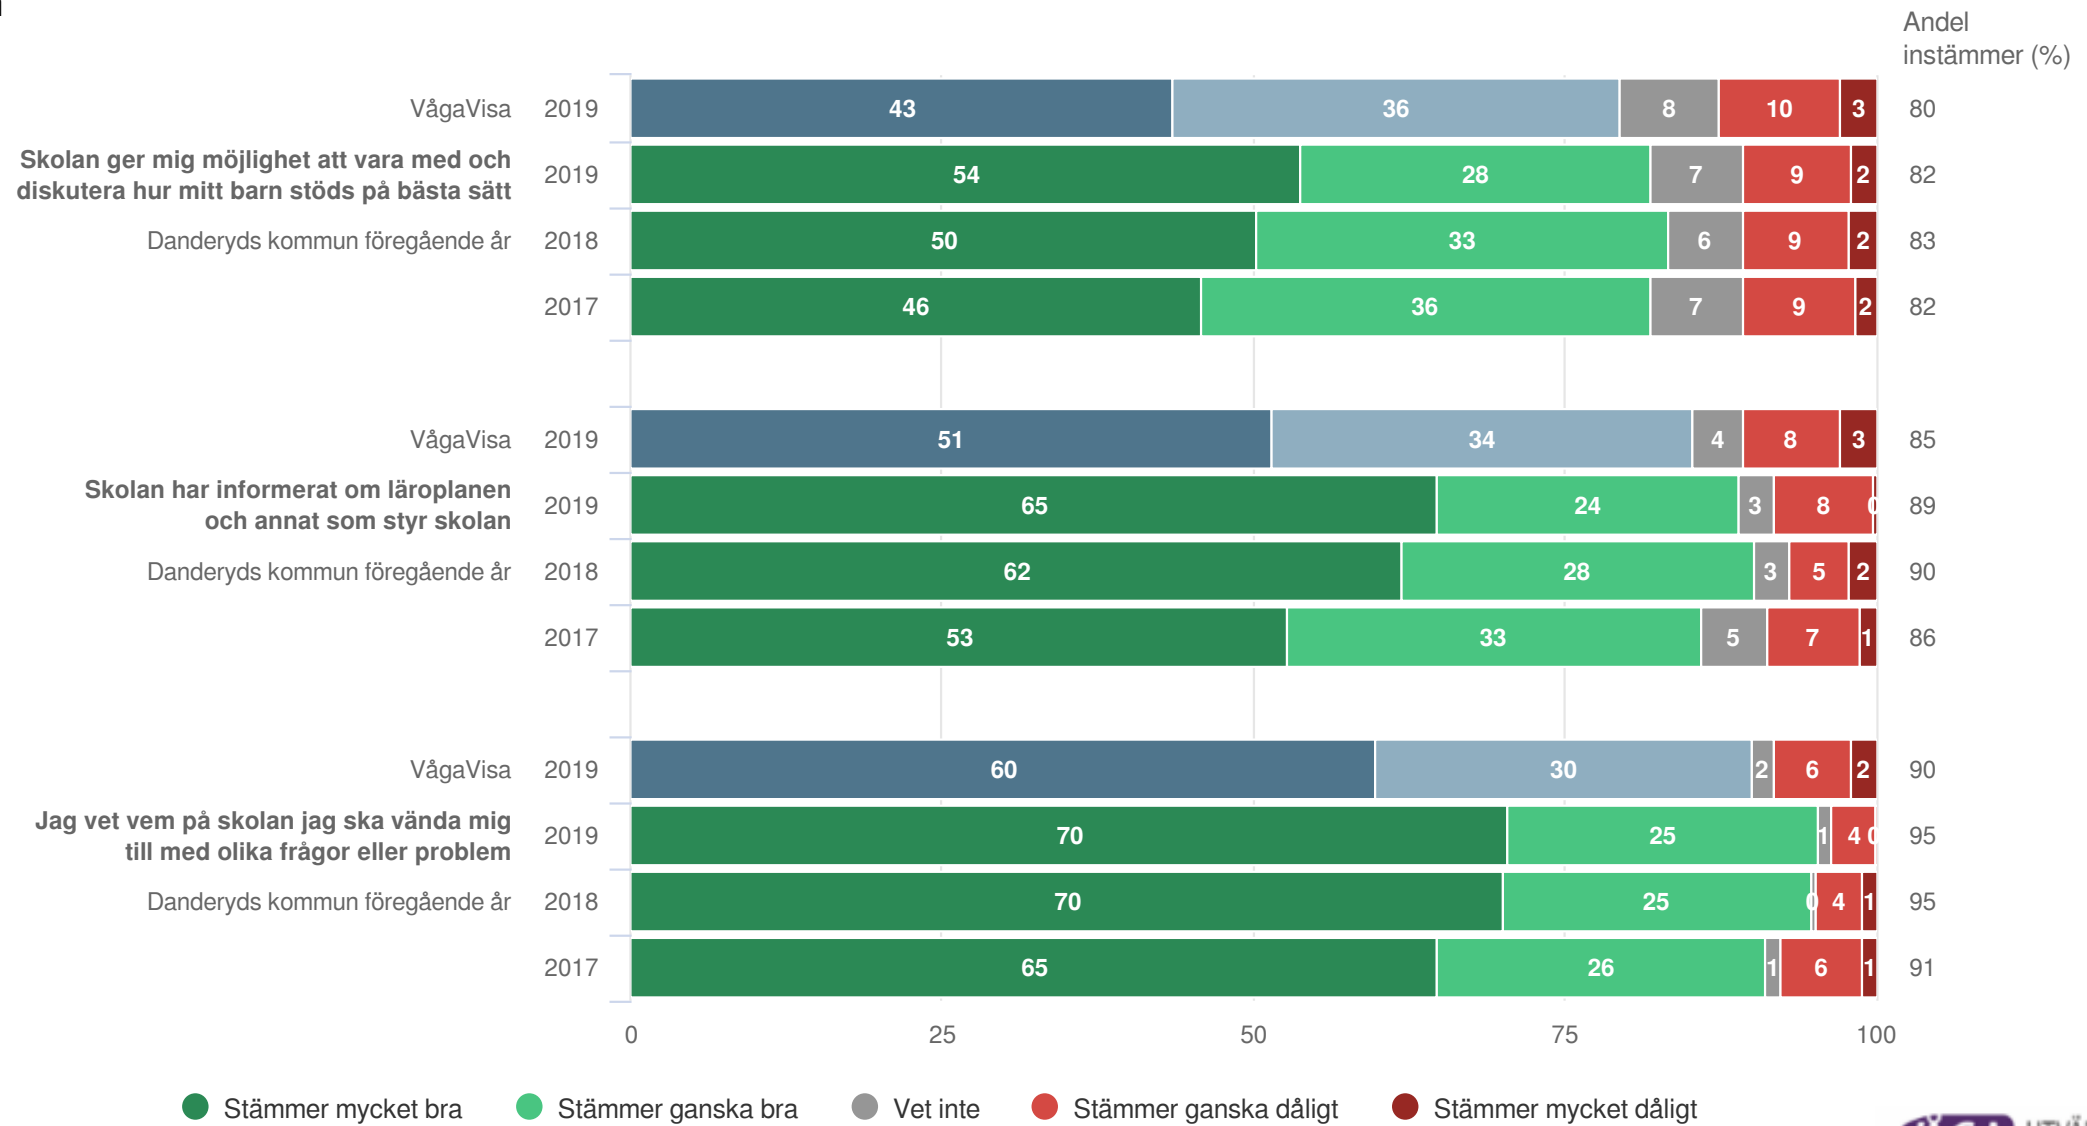

Danderyds kommun

Föräldrar Förskoleklass (271 svar, 65%)

Skola och hem