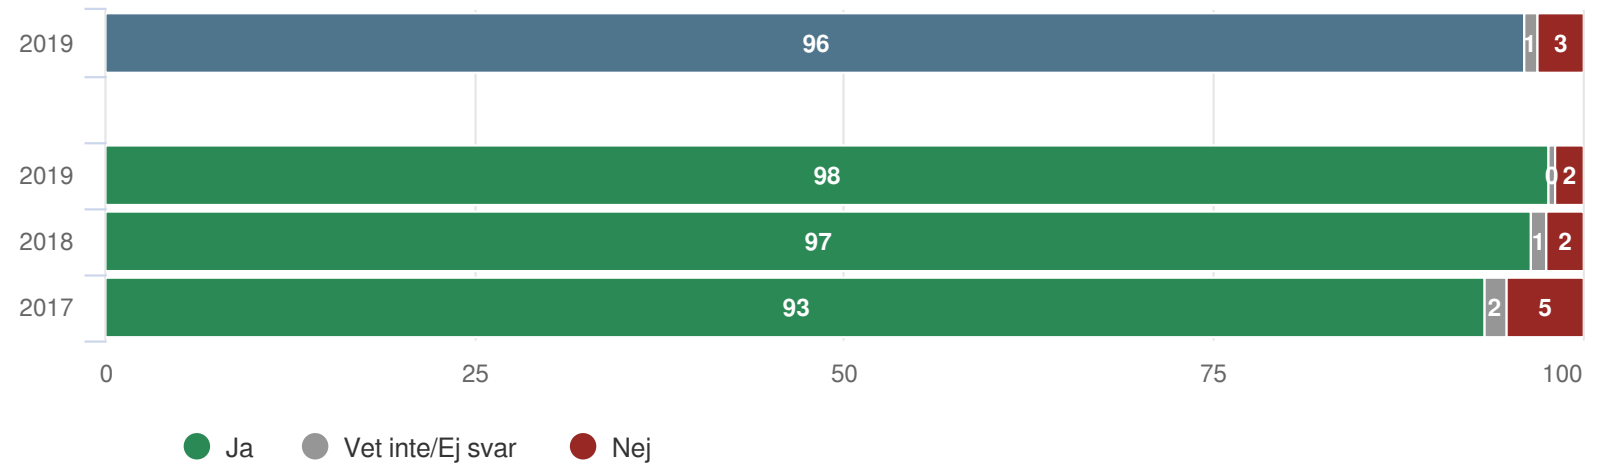

Föräldrar Förskoleklass (271 svar, 65%)

Skola och hem

Danderyds kommun

Föräldrar Förskoleklass (271 svar, 65%)

Styrning och ledning

Danderyds kommun

Föräldrar Förskoleklass (271 svar, 65%)

Har ditt barn fritidshemsplats?

Danderyds kommun

Föräldrar Förskoleklass (271 svar, 65%)

Fritidshem

¹Ställs endast till de med fritidshem

Danderyds kommun

Föräldrar Förskoleklass (271 svar, 65%)

Fritidshem

¹Ställs endast till de med fritidshem