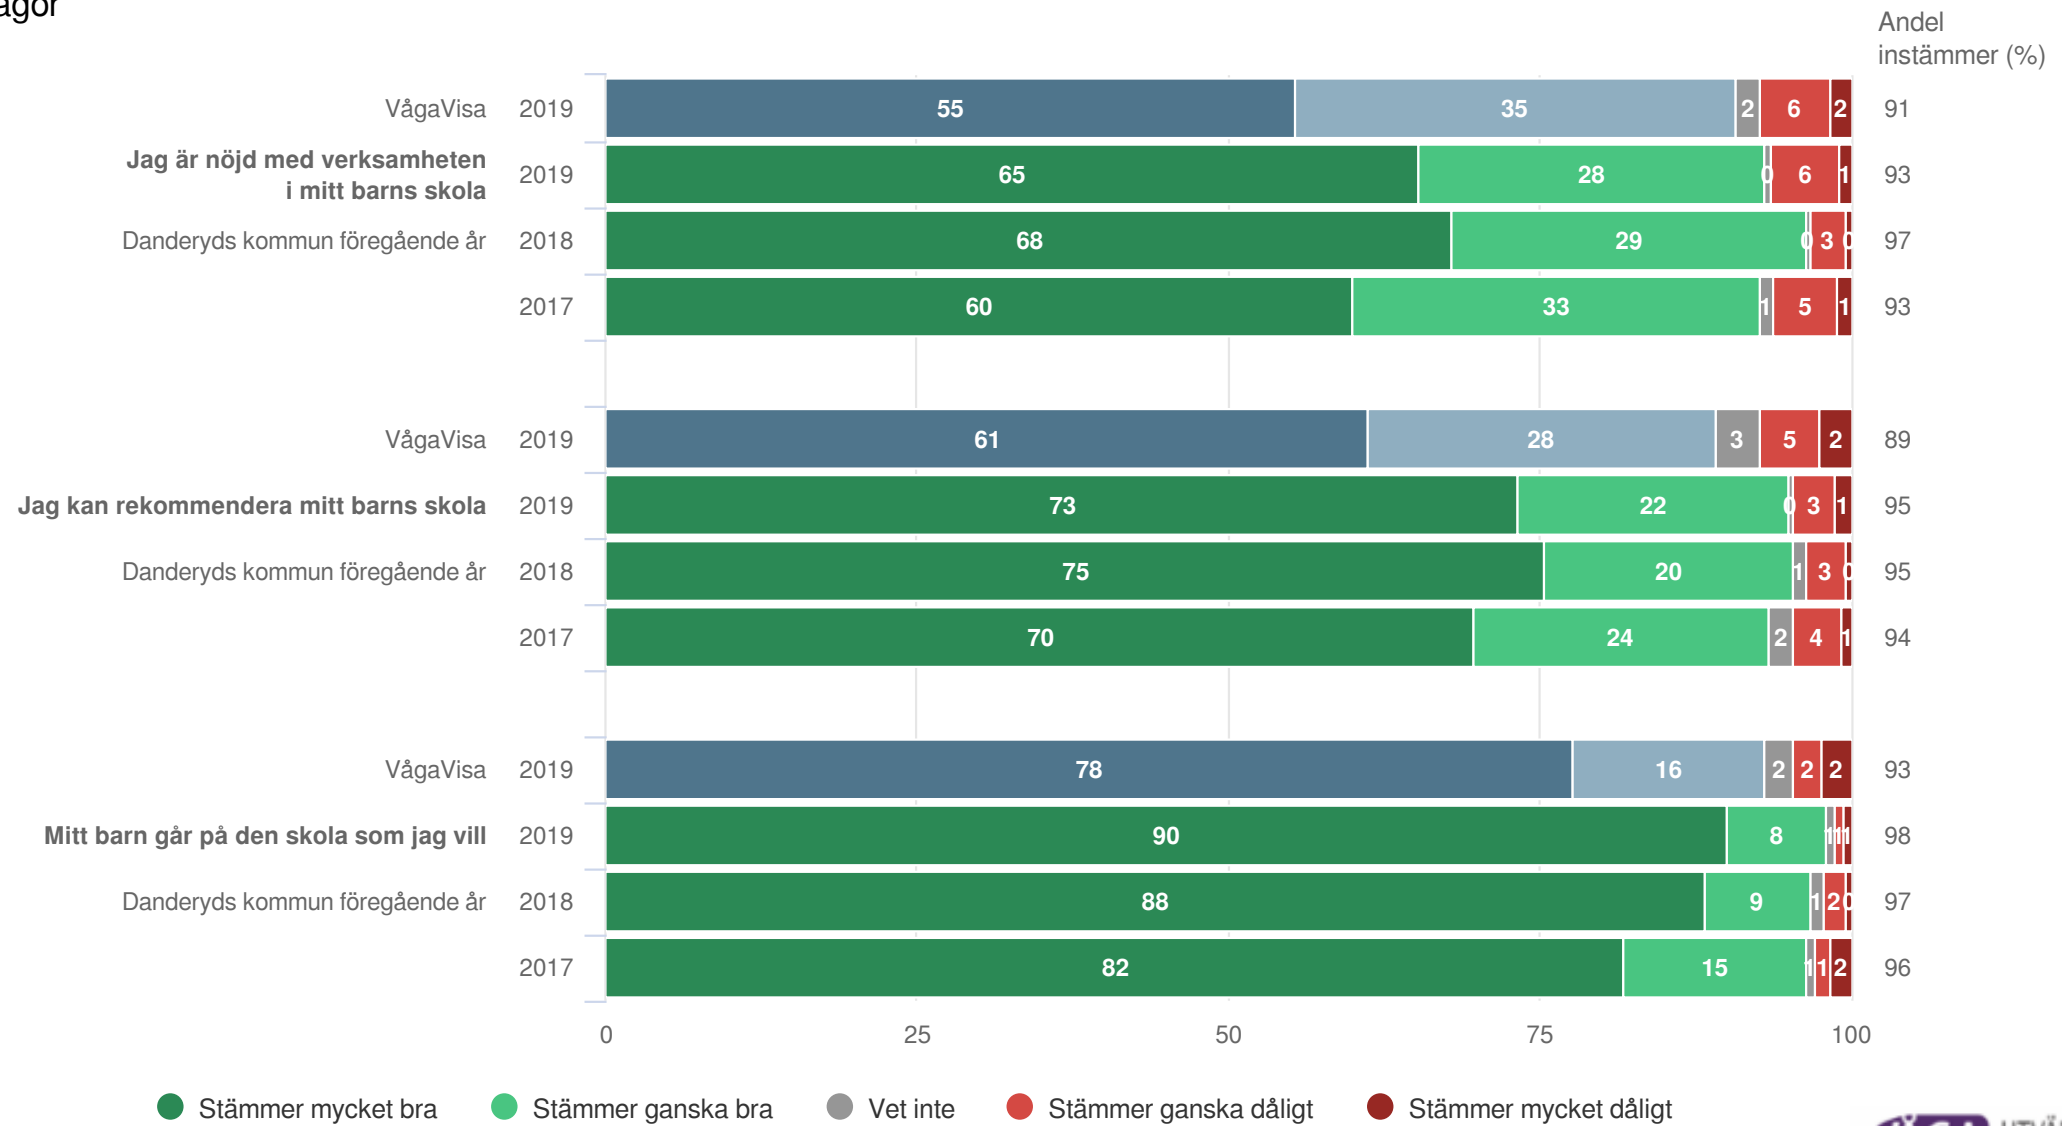

Övergripande frågor

Danderyds kommun

Föräldrar Förskoleklass (271 svar, 65%)

Målområdessammanställning

Diagrammet visar andelen som instämmer på frågorna inom respektive målområde