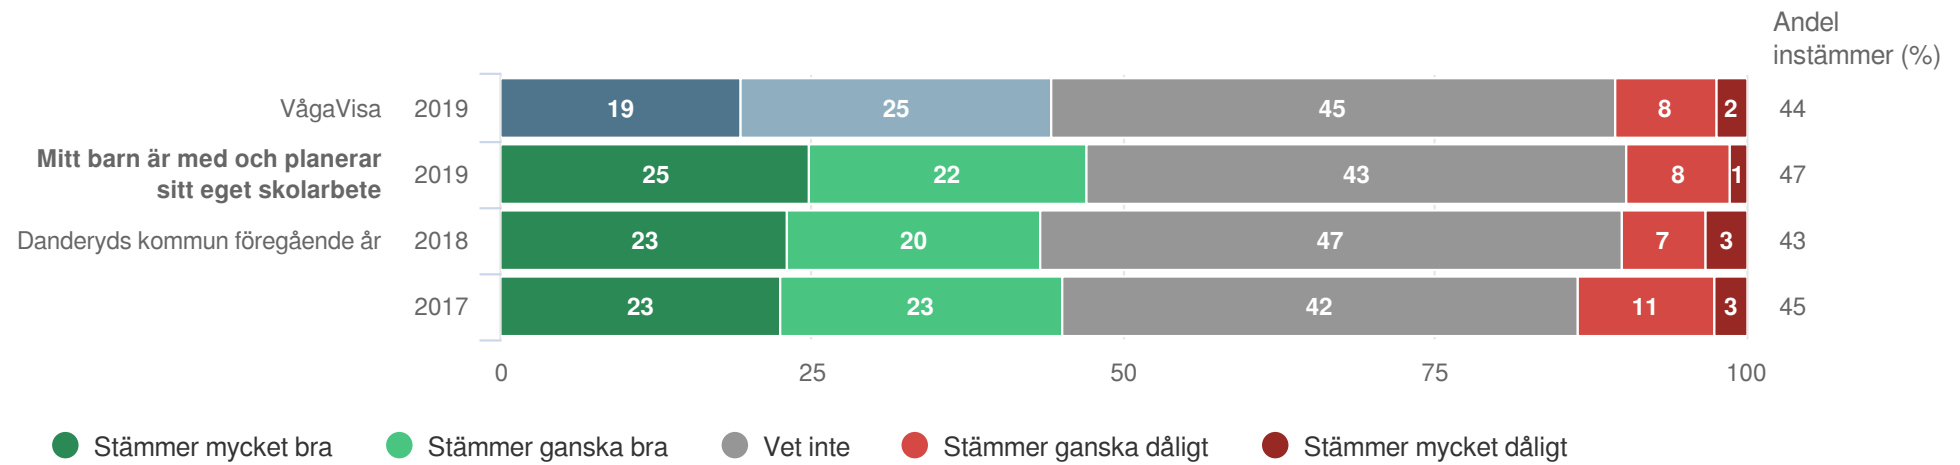

Danderyds kommun

Föräldrar Förskoleklass (271 svar, 65%)

Ansvar och inflytande