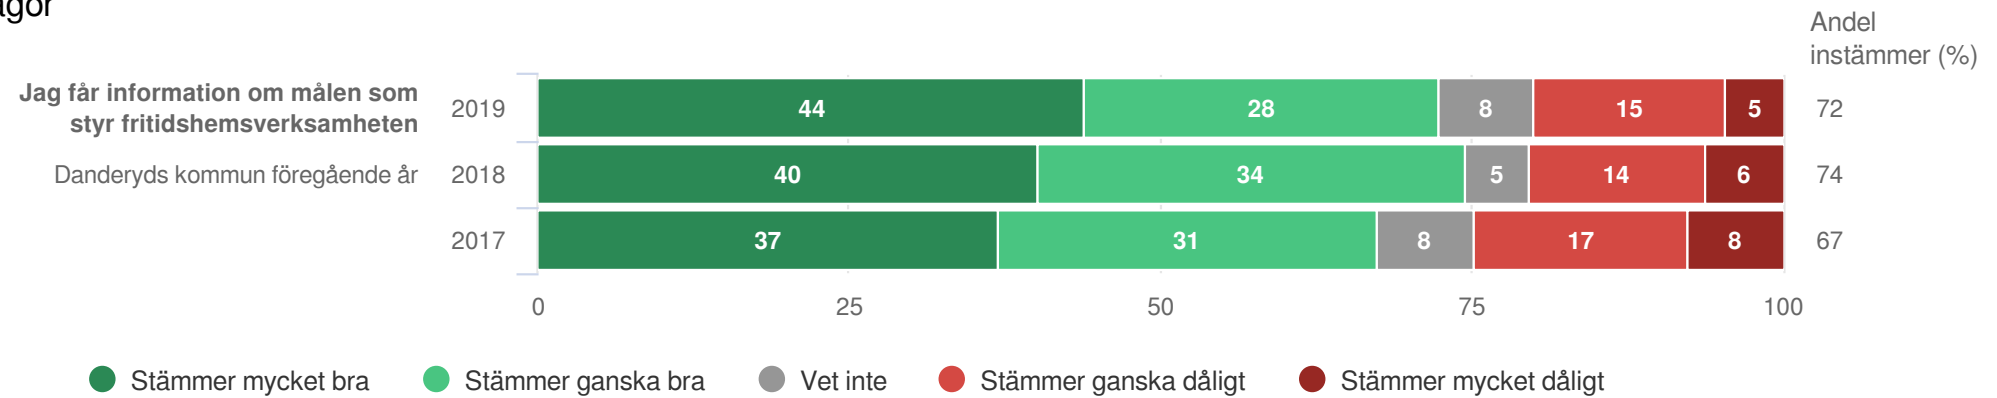

Danderyds kommun

Föräldrar Förskoleklass (271 svar, 65%)

Kommunspezifika frågor