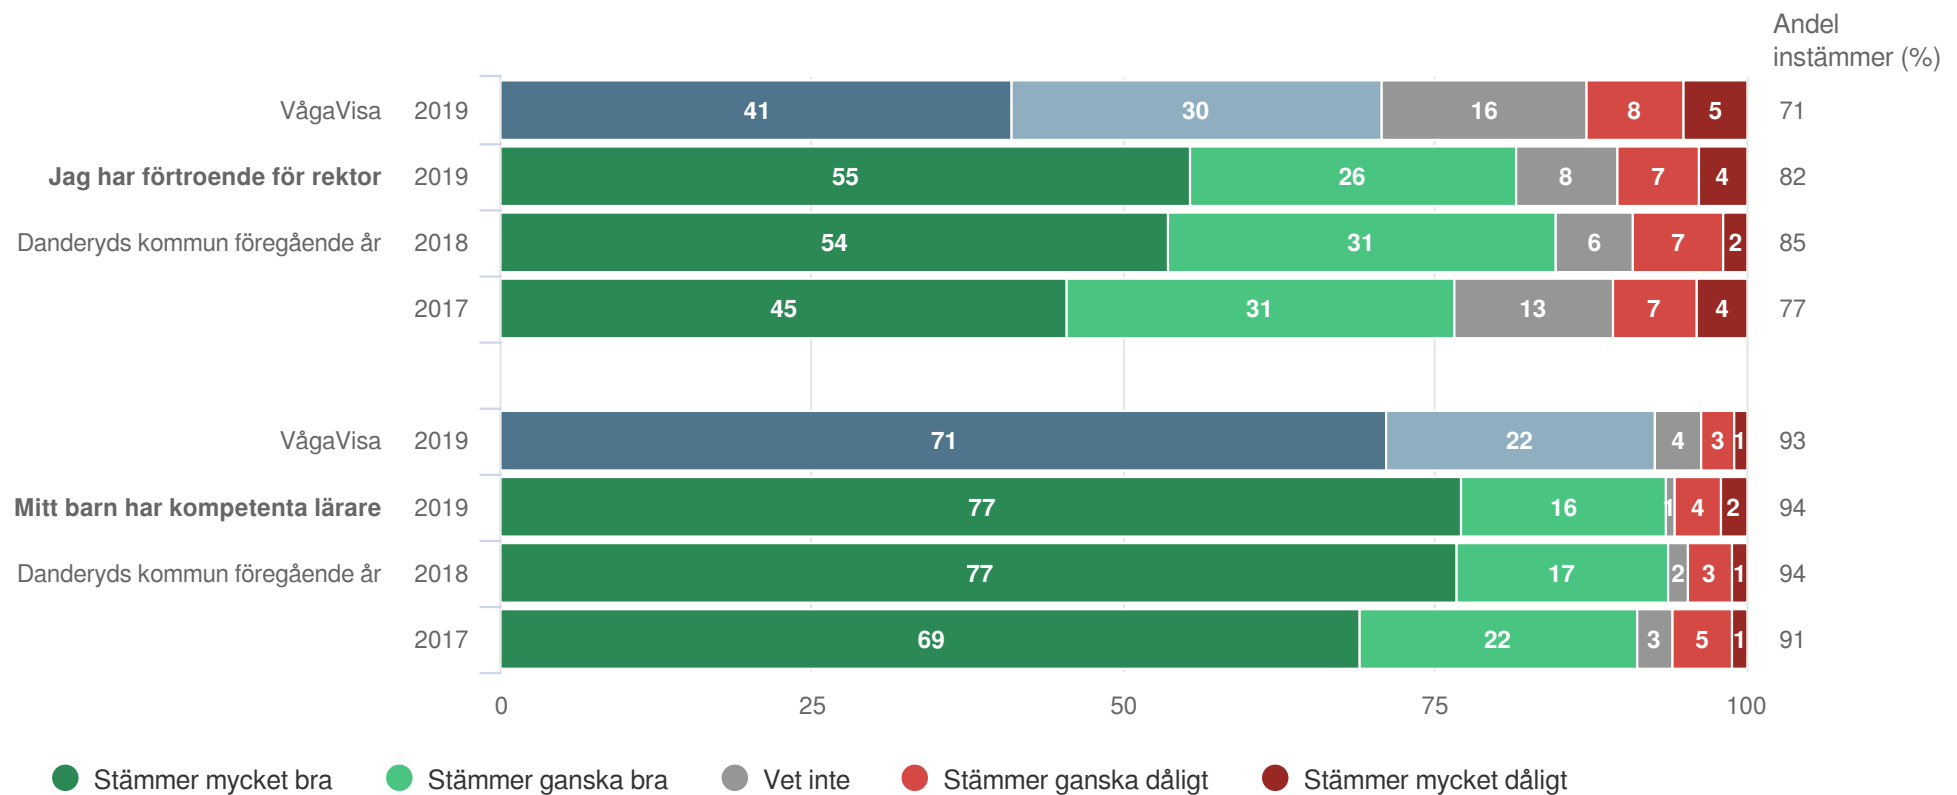

Föräldrar Förskoleklass (271 svar, 65%)

Skola och hem

Danderyds kommun

Föräldrar Förskoleklass (271 svar, 65%)

Styrning och ledning

Danderyds kommun

Föräldrar Förskoleklass (271 svar, 65%)

Har ditt barn fritidshemsplats?

Danderyds kommun

Föräldrar Förskoleklass (271 svar, 65%)

Fritidshem

¹Ställs endast till de med fritidshem

Danderyds kommun

Föräldrar Förskoleklass (271 svar, 65%)

Fritidshem

¹Ställs endast till de med fritidshem