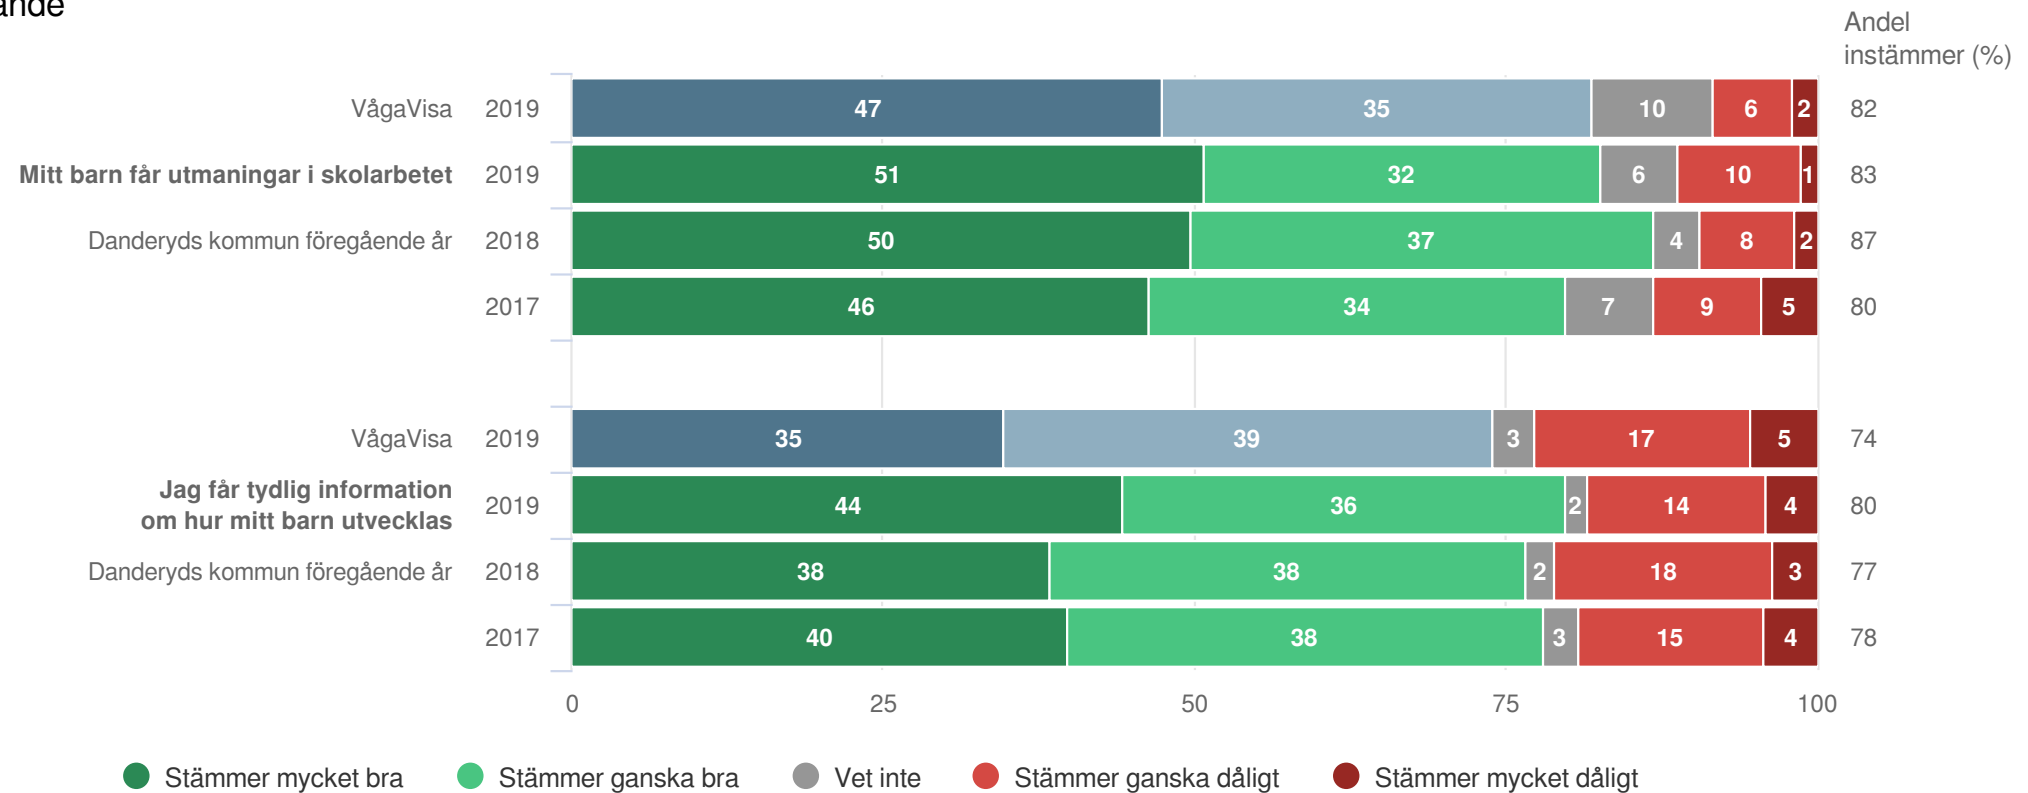

Danderyds kommun

Föräldrar Förskoleklass (271 svar, 65%)

Utveckling och lärande