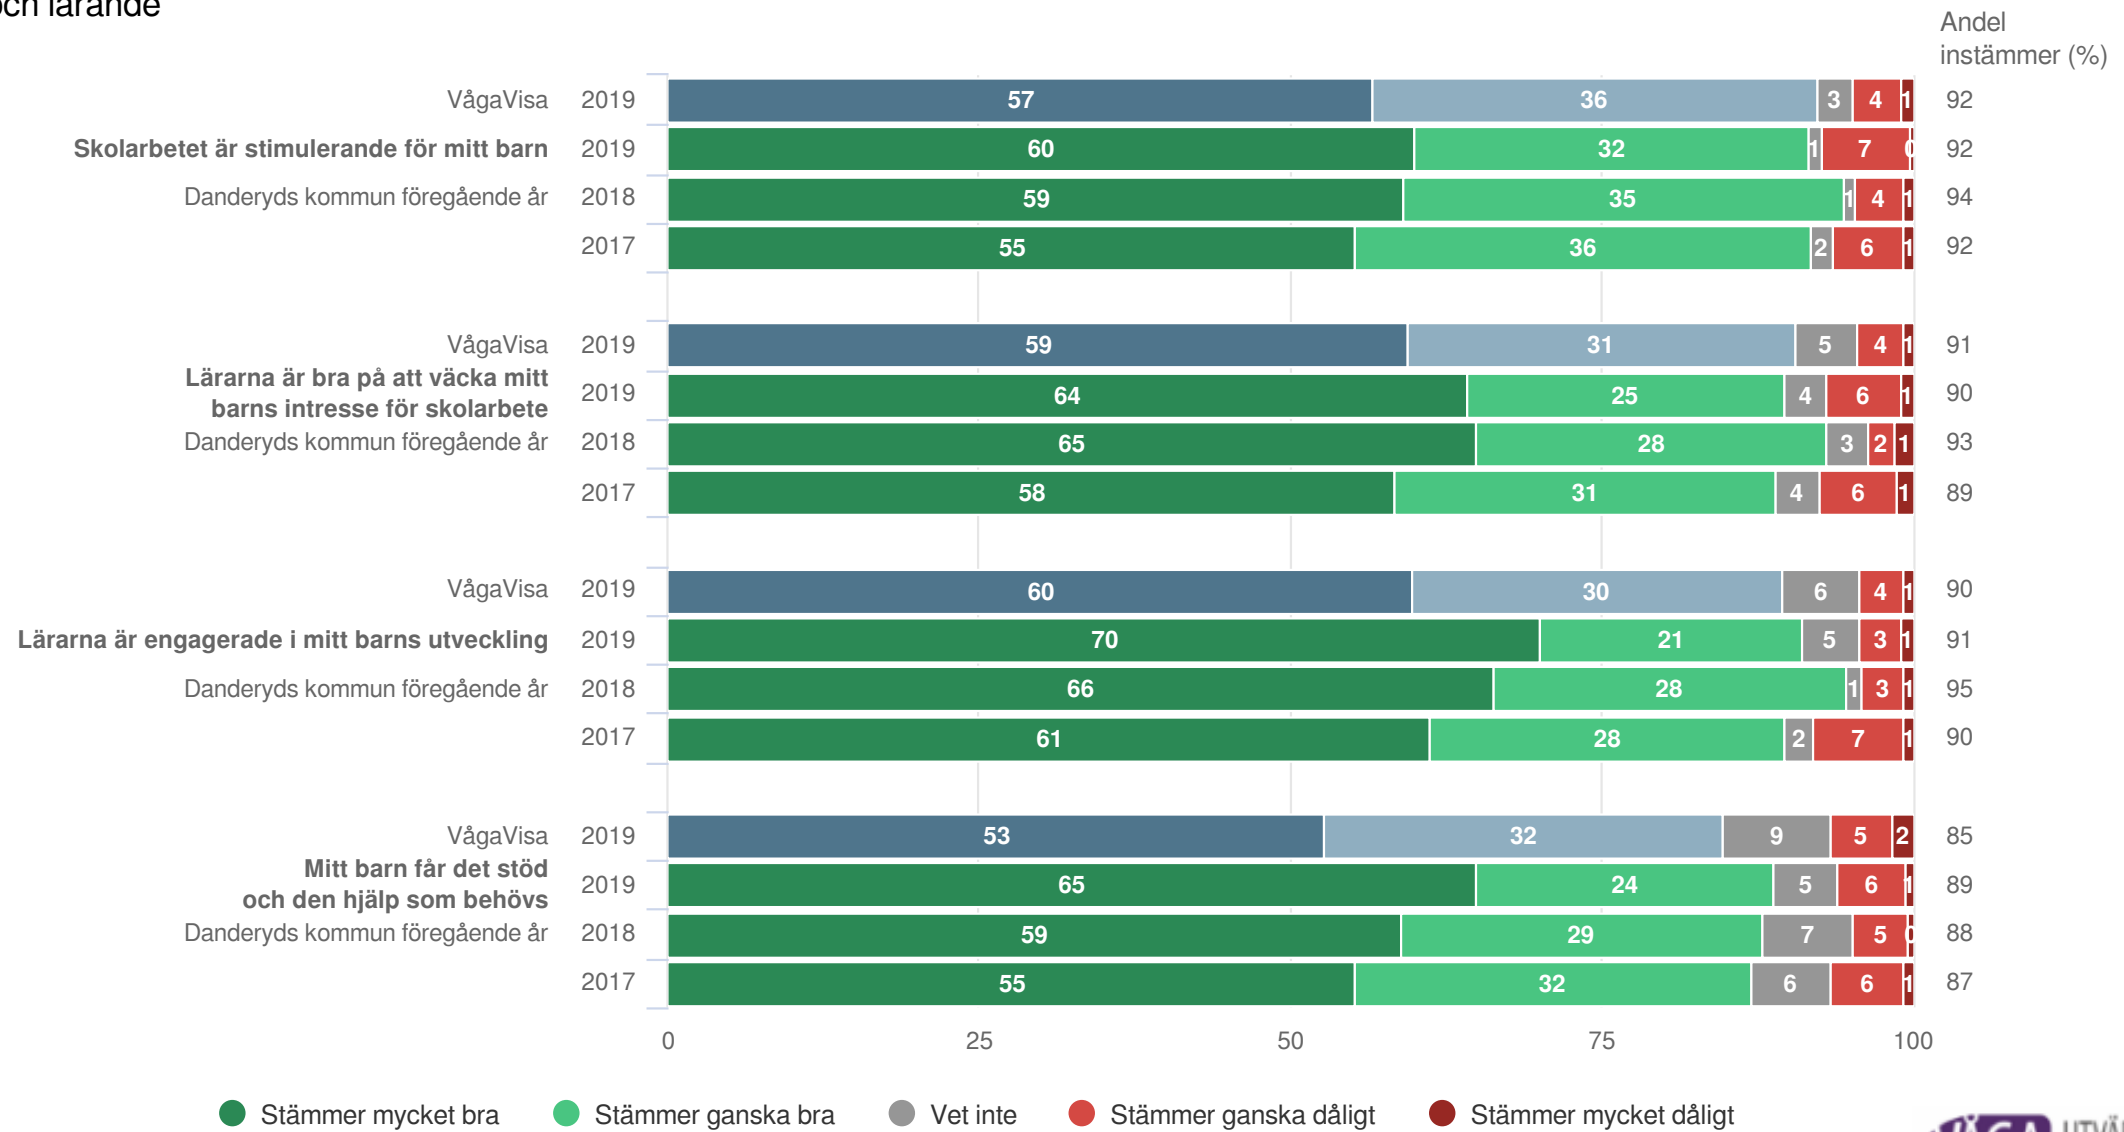

I den högra kanten av diagrammen finns en summering av andelarna som svarat Stämmer mycket bra och Stämmer ganska bra, alltså summan av de två gröna eller blå fälten.

Sist i rapporten finns ett spindeldiagram som för frågorna som ligger under varje målområde visar andelen som svarat Stämmer mycket bra eller Stämmer ganska bra.

Som ett stöd för arbetet med resultaten finns en arbetsguide tillgänglig i rapportportalen.

Danderyds kommun

Föräldrar Förskoleklass (271 svar, 65%)

Utveckling och lärande

Danderyds kommun

Föräldrar Förskoleklass (271 svar, 65%)