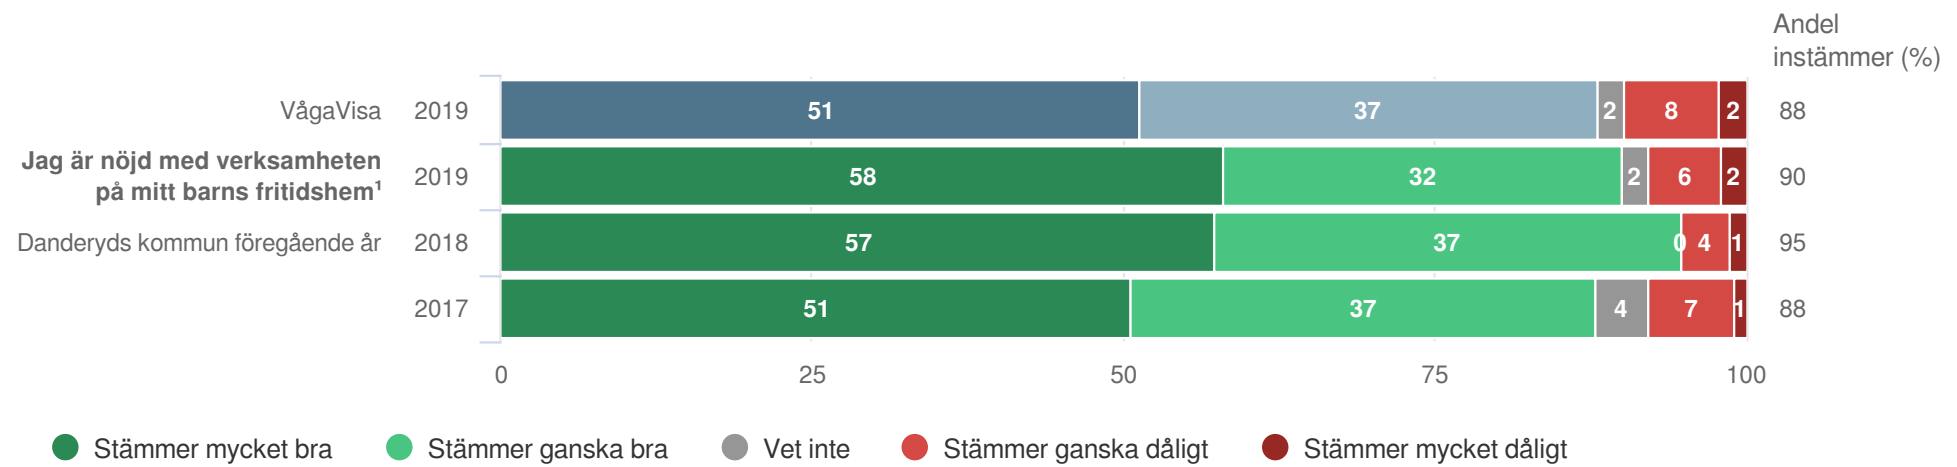

Danderyds kommun

Föräldrar Förskoleklass (271 svar, 65%)

Fritidshem

¹Ställs endast till de med fritidshem

Danderyds kommun

Föräldrar Förskoleklass (271 svar, 65%)

Fritidshem

¹Ställs endast till de med fritidshem