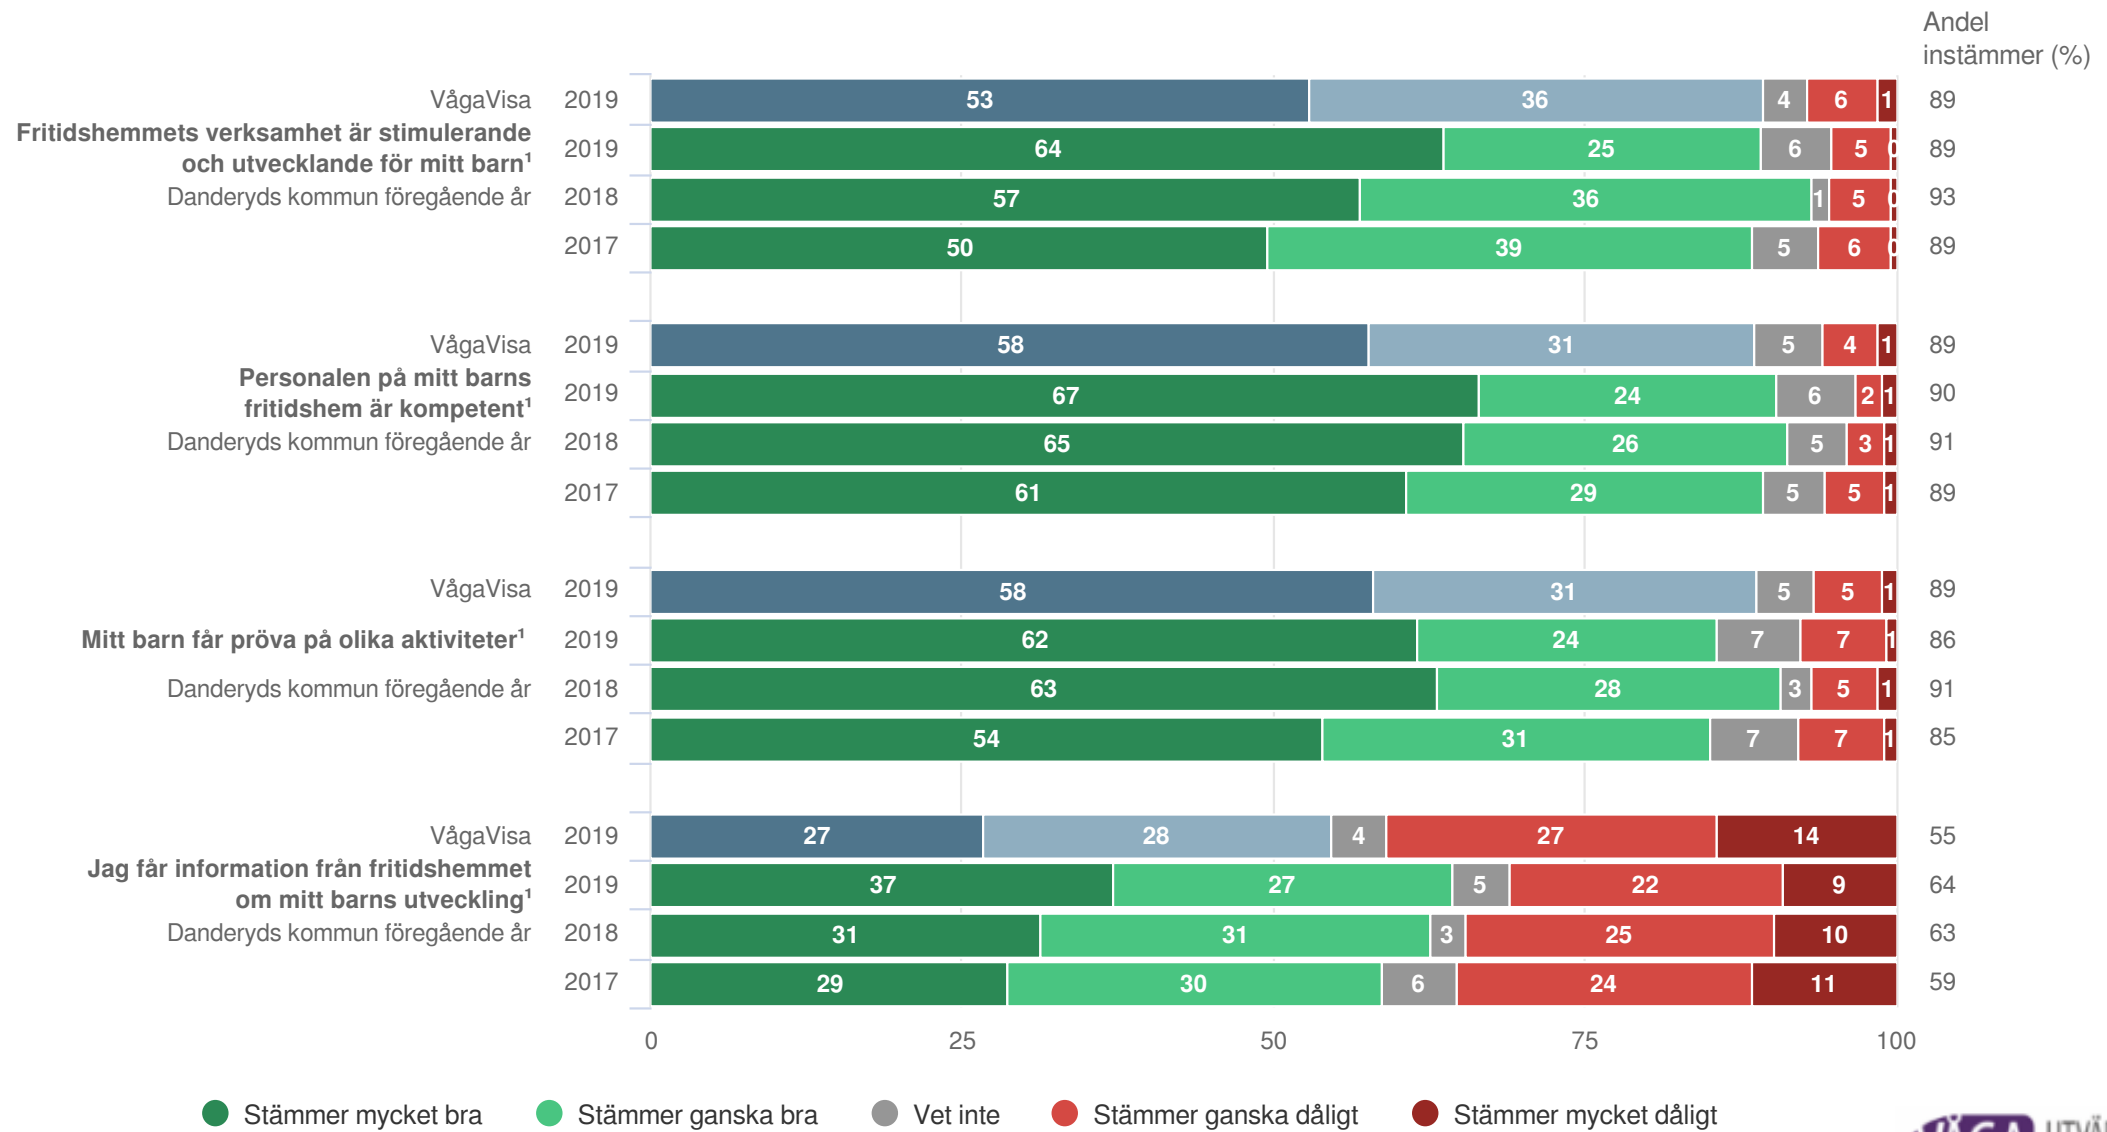

Föräldrar Förskoleklass (271 svar, 65%)

Skola och hem

Danderyds kommun

Föräldrar Förskoleklass (271 svar, 65%)

Styrning och ledning

Danderyds kommun

Föräldrar Förskoleklass (271 svar, 65%)

Har ditt barn fritidshemsplats?

Danderyds kommun

Föräldrar Förskoleklass (271 svar, 65%)

Fritidshem

¹Ställs endast till de med fritidshem

Danderyds kommun

Föräldrar Förskoleklass (271 svar, 65%)

Fritidshem

¹Ställs endast till de med fritidshem