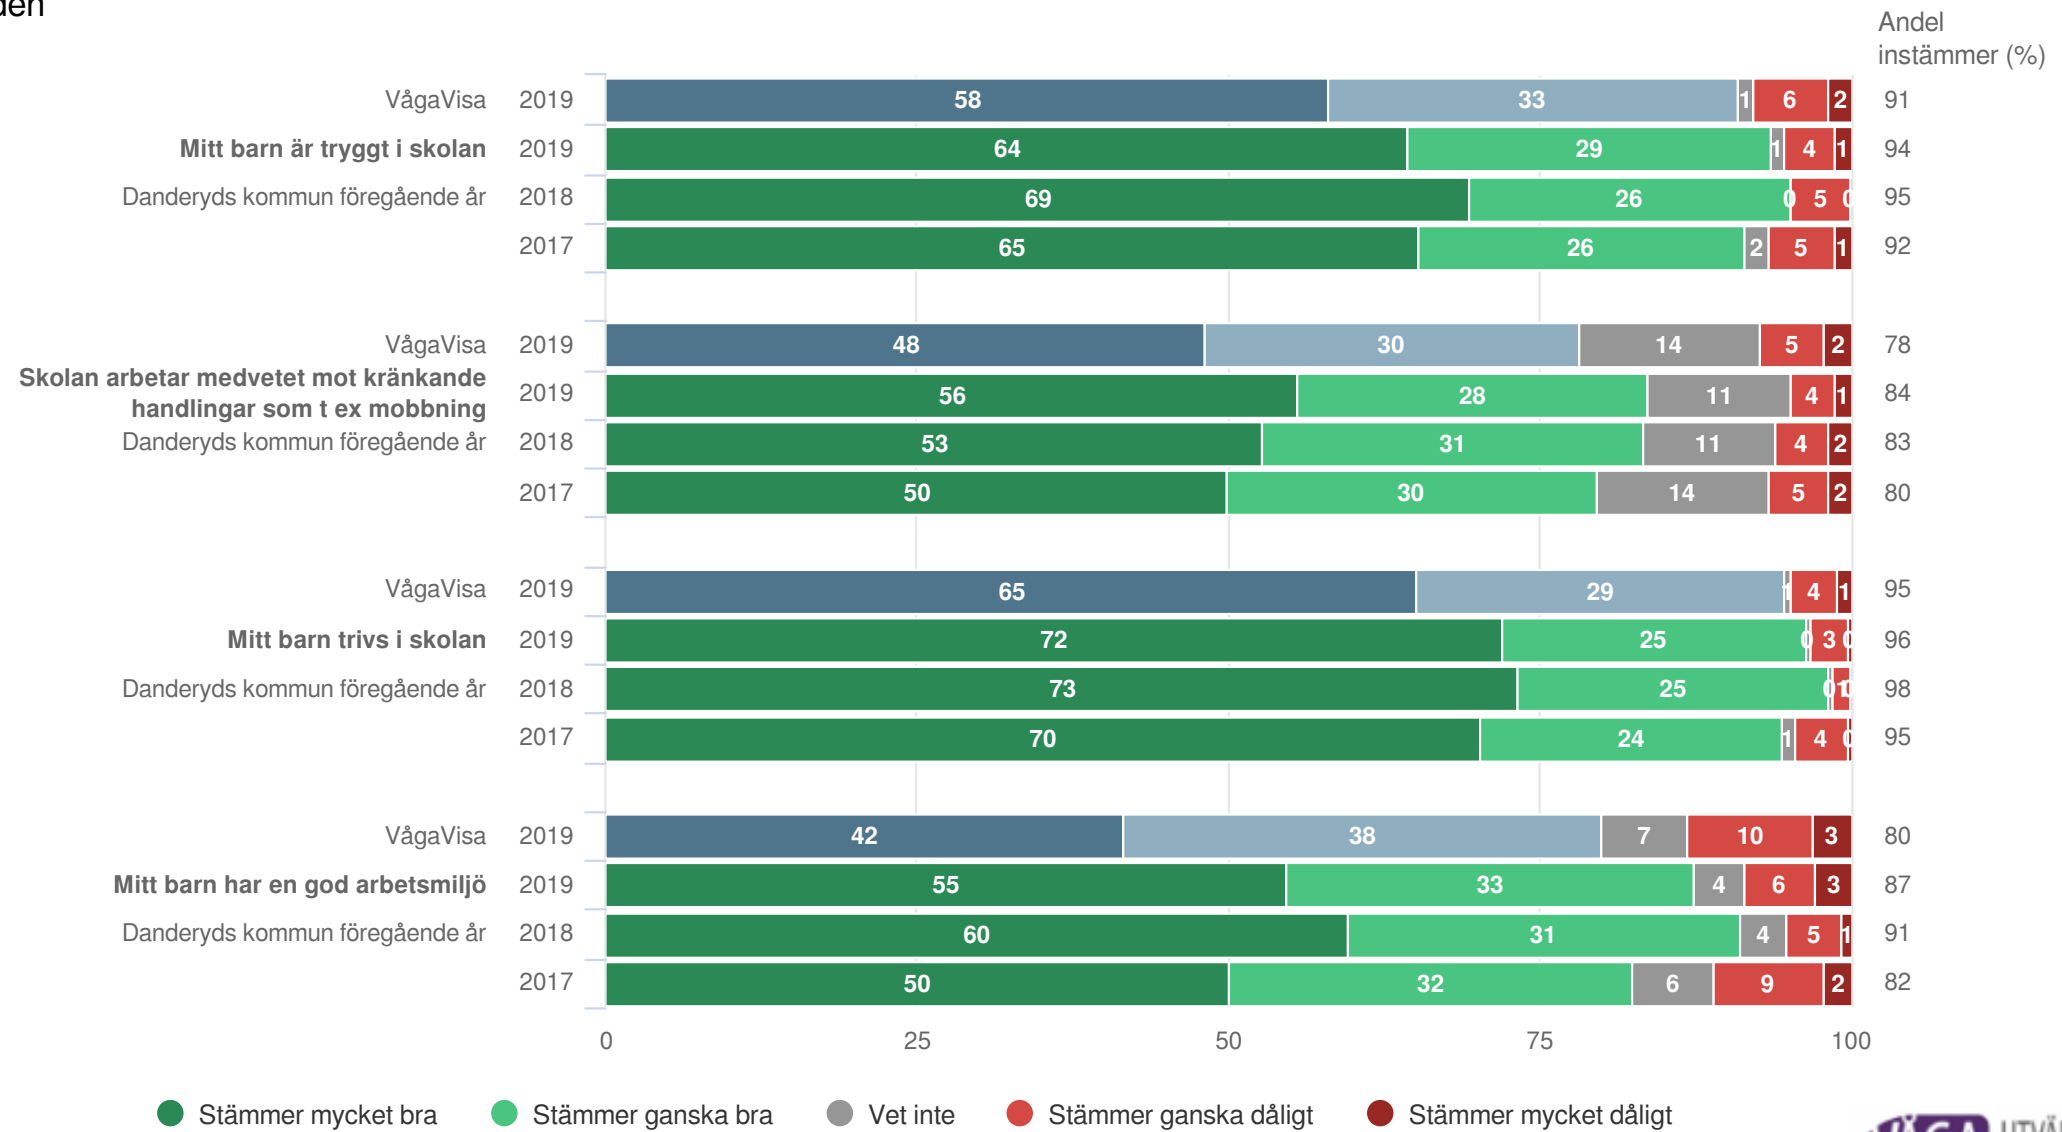

Utveckling och lärande

Danderyds kommun

Föräldrar Förskoleklass (271 svar, 65%)

Ansvar och inflytande

Danderyds kommun

Föräldrar Förskoleklass (271 svar, 65%)

Normer och värden

Danderyds kommun