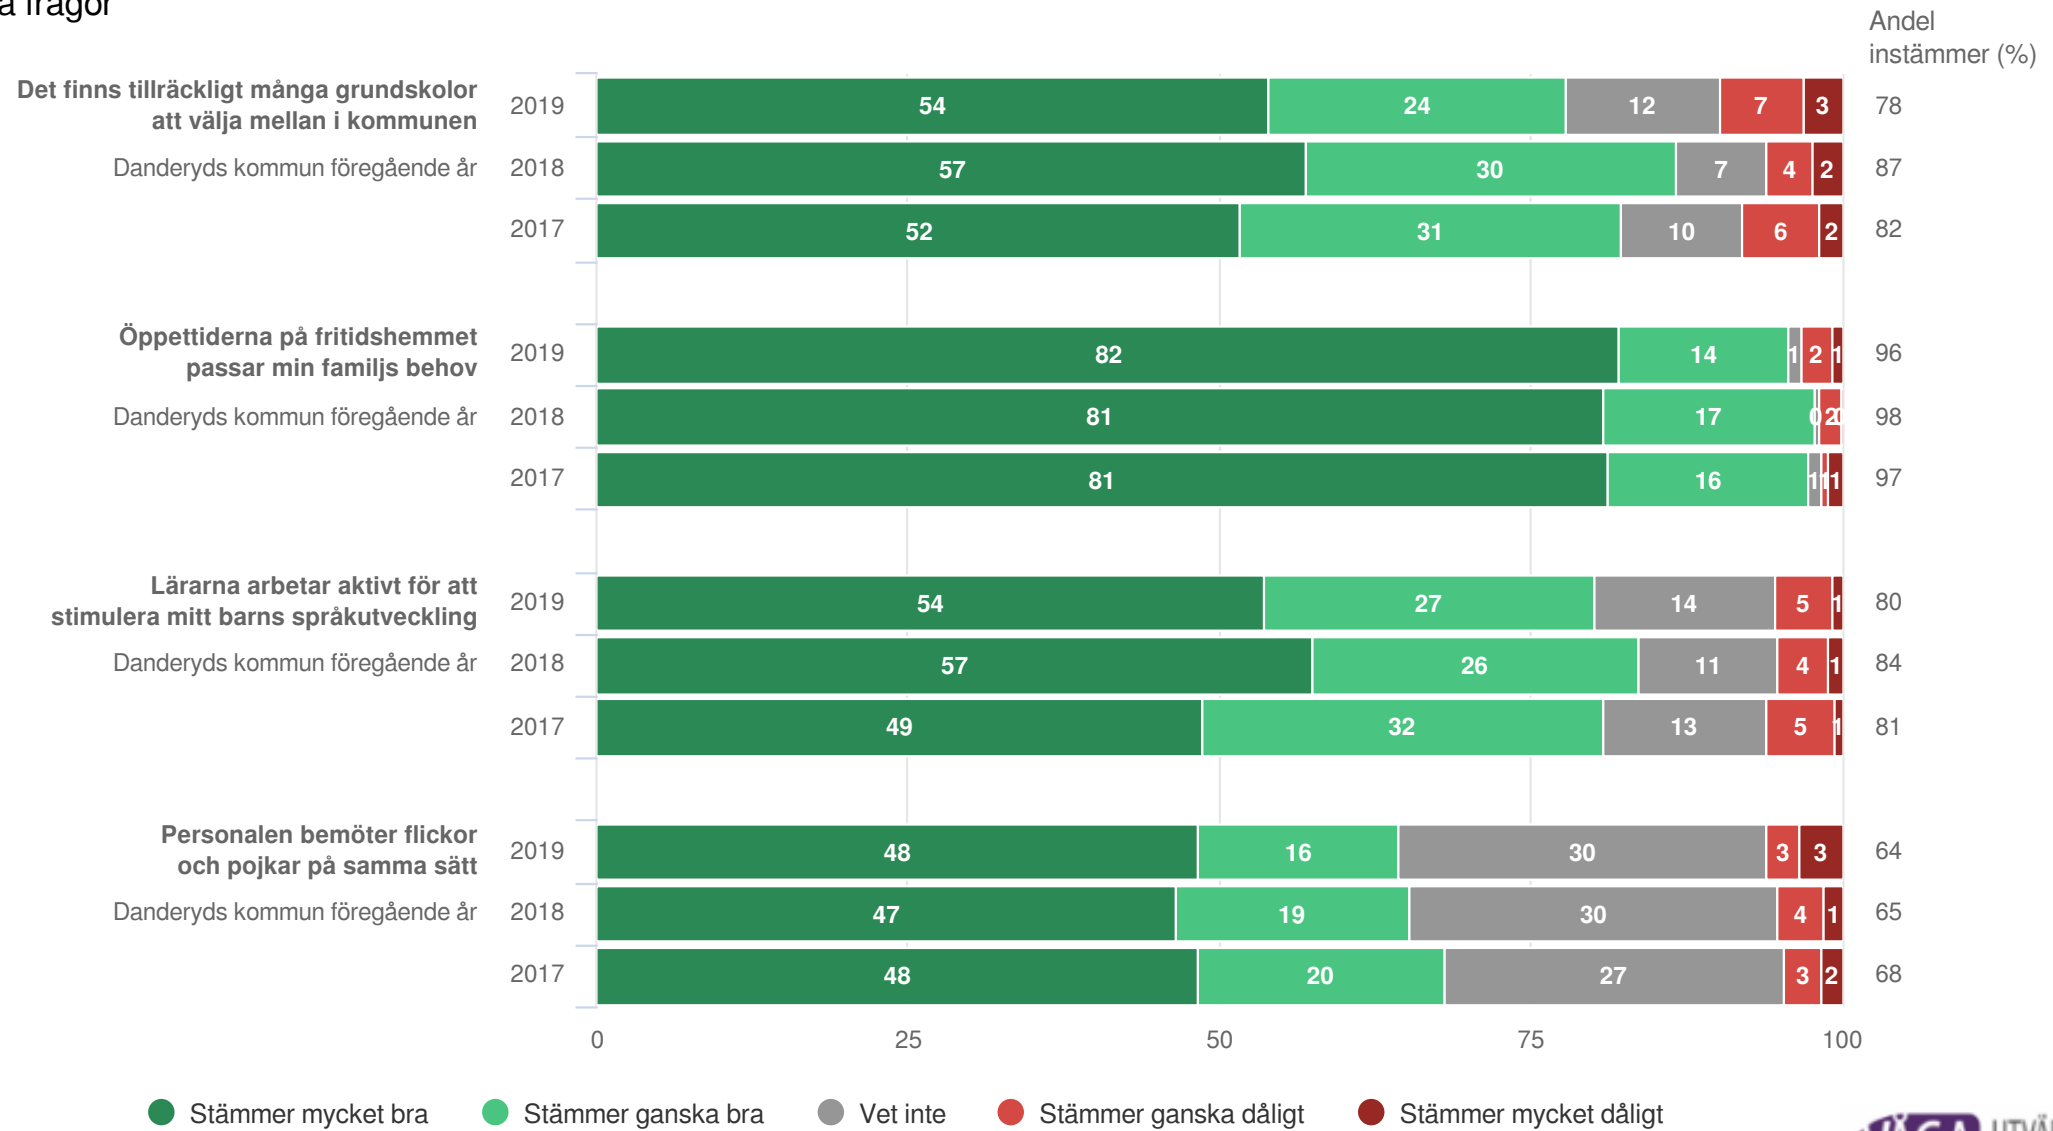

Danderyds kommun

Föräldrar Förskoleklass (271 svar, 65%)

Kommunspecifika frågor