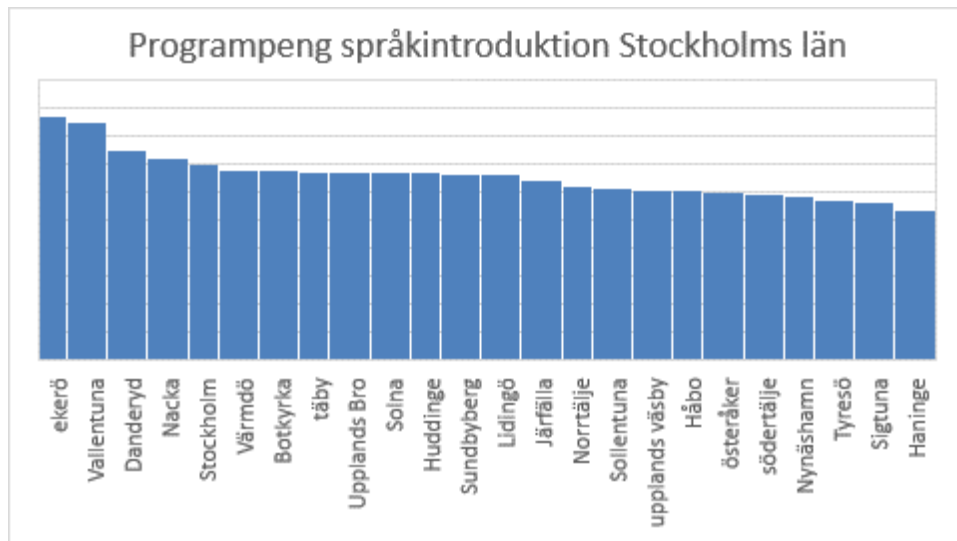

Eva Hoas

Bildningsförvaltningen föreslår att priset för gymnasiesärskolans nationella program hotell, restaurang och bageri på kommunens gymnasieskola räknas upp med samma procentsats, 1,0 %, som gymnasieskolans nationella program för 2020 från 307 800 kr/år till 310 878 kr/år.

Introduktionsprogram

En jämförelse av priser för introduktionsprogrammet språkintröduktion mellan kommunerna i Stockholms län visar att nuvarande pris ligger i det övre kostnadsintervallet. Danderyds programpris är 150 300 kr/år medan medelvärdet är 132 088 kr/år.

Danderyds kommun har elever på introduktionsprogram både på fristående och kommunala gymnasieskolor utanför Danderyds kommun. Fördelningen per program under hösten 2019 visas i tabellen.

Introduktionsprogram	Kommunal gymnasieskola	Fristående gymnasieskola	Danderyds gymnasium	Totalt
Språkintröduktion	0	2	23	25
Yrkesintröduktion	0	5		5
Individuellt alternativ	5	6		11
Programinriktat val	2	4		6